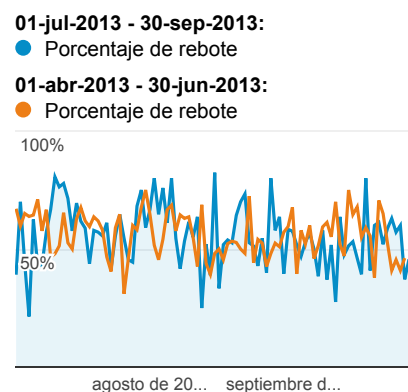

Duración media de la visita

Visitas y Duración media de la visita por País/terri...

País/territorio	Visitas	Duración media de la visita
Spain		
01-jul-2013 - 30-sep-2013	1.776	00:02:03
01-abr-2013 - 30-jun-2013	2.724	00:02:19
% de cambios	-34,80%	-11,65%
Argentina		
01-jul-2013 - 30-sep-2013	56	00:00:50
01-abr-2013 - 30-jun-2013	117	00:00:33
% de cambios	-52,14%	50,54%
Peru		
01-jul-2013 - 30-sep-2013	49	00:01:39
01-abr-2013 - 30-jun-2013	66	00:01:04
% de cambios	-25,76%	54,41%
Mexico		
01-jul-2013 - 30-sep-2013	46	00:01:23
01-abr-2013 - 30-jun-2013	125	00:00:54
% de cambios	-63,20%	53,61%
Ecuador		
01-jul-2013 - 30-sep-2013	41	00:00:29
01-abr-2013 - 30-jun-2013	45	00:01:17
% de cambios	-8,89%	-62,41%
Venezuela		
01-jul-2013 - 30-sep-2013	37	00:00:46
01-abr-2013 - 30-jun-2013	37	00:00:46
% de cambios	0%	0%

Porcentaje de conversiones del obj...

Consecuciones de objetivos

Porcentaje de rebote

01-abr-2013 - 30-jun-2013 69 00:01:07

% de cambios -46,38% -31,74%

Colombia

01-jul-2013 - 30-sep-2013 36 00:01:23

01-abr-2013 - 30-jun-2013 73 00:00:25

% de cambios -50,68% 238,68%

United States

01-jul-2013 - 30-sep-2013 26 00:01:32

01-abr-2013 - 30-jun-2013 39 00:00:50

% de cambios -33,33% 85,42%

(not set)

01-jul-2013 - 30-sep-2013 19 00:00:56

01-abr-2013 - 30-jun-2013 22 00:02:22

cambio en % de visitas: +0,00%

Visión general

01-jul-2013 - 30-sep-2013: Visitas

01-abr-2013 - 30-jun-2013: Visitas

2.205 usuarios han visitado este sitio.

Tráfico de búsqueda Tráfico de referencia Tráfico directo Campañas