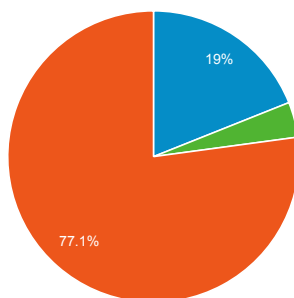

2.205 usuarios han visitado este sitio.

Tráfico de búsqueda Tráfico de referencia Tráfico directo Campañas

01-jul-2013 - 30-sep-2013

01-abr-2013 - 30-jun-2013