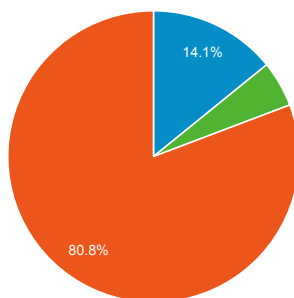

Palabra clave	Visitas	% Visitas
1. (not provided)		
01-jul-2013 - 30-sep-2013	138	33,01%
01-abr-2013 - 30-jun-2013	84	17,18%
% de cambios	64,29%	92,19%
2. santo cristo de la misericordia		
01-jul-2013 - 30-sep-2013	27	6,46%
01-abr-2013 - 30-jun-2013	14	2,86%
% de cambios	92,86%	125,62%
3. santo cristo de la misericordia boadilla		
01-jul-2013 - 30-sep-2013	20	4,78%
01-abr-2013 - 30-jun-2013	10	2,22%