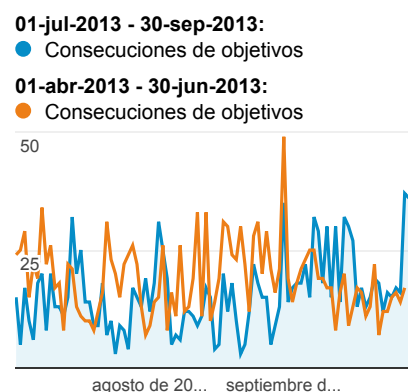

Mi panel

01/07/2013 - 30/09/2013
Comparar con: 01/04/2013 - 30/06/2013

Visitas

Visitantes únicos

Visitas por Tipo de tráfico

■ direct ■ organic ■ referral

01-jul-2013 - 30-sep-2013

01-abr-2013 - 30-jun-2013

Duración media de la visita

Visitas y Duración media de la visita por País/terri...

País/territorio	Visitas	Duración media de la visita
Spain		
01-jul-2013 - 30-sep-2013	1.776	00:02:03
01-abr-2013 - 30-jun-2013	2.724	00:02:19
% de cambios	-34,80%	-11,65%
Argentina		
01-jul-2013 - 30-sep-2013	56	00:00:50
01-abr-2013 - 30-jun-2013	117	00:00:33
% de cambios	-52,14%	50,54%
Peru		
01-jul-2013 - 30-sep-2013	49	00:01:39
01-abr-2013 - 30-jun-2013	66	00:01:04
% de cambios	-25,76%	54,41%
Mexico		
01-jul-2013 - 30-sep-2013	46	00:01:23
01-abr-2013 - 30-jun-2013	125	00:00:54
% de cambios	-63,20%	53,61%
Ecuador		
01-jul-2013 - 30-sep-2013	41	00:00:29
01-abr-2013 - 30-jun-2013	45	00:01:17
% de cambios	-8,89%	-62,41%
Venezuela		
01-jul-2013 - 30-sep-2013	37	00:00:46
01-abr-2013 - 30-jun-2013	37	00:00:46
% de cambios	0%	0%

Porcentaje de conversiones del obj...

Consecuciones de objetivos

Porcentaje de rebote

01-abr-2013 - 30-jun-2013 69 00:01:07

% de cambios -46,38% -31,74%

Colombia

01-jul-2013 - 30-sep-2013 36 00:01:23

01-abr-2013 - 30-jun-2013 73 00:00:25

% de cambios -50,68% 238,68%

United States

01-jul-2013 - 30-sep-2013 26 00:01:32

01-abr-2013 - 30-jun-2013 39 00:00:50

% de cambios -33,33% 85,42%

(not set)

01-jul-2013 - 30-sep-2013 19 00:00:56

01-abr-2013 - 30-jun-2013 22 00:02:22