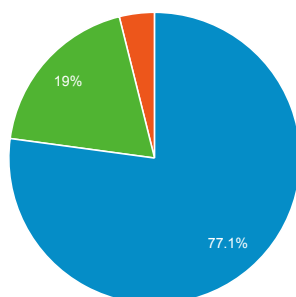

Mi panel

01/07/2013 - 30/09/2013
Comparar con: 01/04/2013 - 30/06/2013

Visitas

Visitantes únicos

Visitas por Tipo de tráfico

■ direct ■ organic ■ referral

01-jul-2013 - 30-sep-2013

01-abr-2013 - 30-jun-2013

Duración media de la visita

Visitas y Duración media de la visita por País/terri...

País/territorio	Visitas	Duración media de la visita
Spain		
01-jul-2013 - 30-sep-2013	1.776	00:02:03
01-abr-2013 - 30-jun-2013	2.724	00:02:19
% de cambios	-34,80%	-11,65%
Argentina		
01-jul-2013 - 30-sep-2013	56	00:00:50
01-abr-2013 - 30-jun-2013	117	00:00:33
% de cambios	-52,14%	50,54%
Peru		
01-jul-2013 - 30-sep-2013	49	00:01:39
01-abr-2013 - 30-jun-2013	66	00:01:04
% de cambios	-25,76%	54,41%
Mexico		
01-jul-2013 - 30-sep-2013	46	00:01:23
01-abr-2013 - 30-jun-2013	125	00:00:54
% de cambios	-63,20%	53,61%
Ecuador		
01-jul-2013 - 30-sep-2013	41	00:00:29
01-abr-2013 - 30-jun-2013	45	00:01:17
% de cambios	-8,89%	-62,41%
Venezuela		
01-jul-2013 - 30-sep-2013	37	00:00:46
01-abr-2013 - 30-jun-2013	37	00:00:46
% de cambios	0%	0%