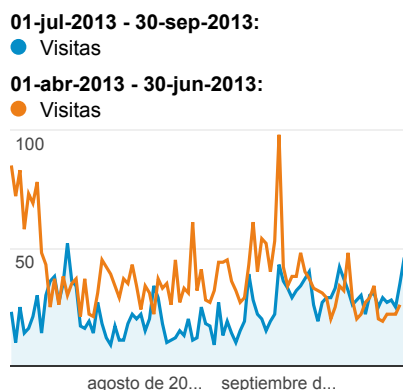

Mi panel

01/07/2013 - 30/09/2013
Comparar con: 01/04/2013 - 30/06/2013

Visitas

Visitantes únicos

Visitas por Tipo de tráfico

■ direct ■ organic ■ referral

01-jul-2013 - 30-sep-2013

01-abr-2013 - 30-jun-2013

Duración media de la visita

Visitas y Duración media de la visita por País/terri...

País/territorio	Visitas	Duración media de la visita
Spain		
01-jul-2013 - 30-sep-2013	1.776	00:02:03
01-abr-2013 - 30-jun-2013	2.724	00:02:19
% de cambios	-34,80%	-11,65%
Argentina		
01-jul-2013 - 30-sep-2013	56	00:00:50
01-abr-2013 - 30-jun-2013	117	00:00:33
% de cambios	-52,14%	50,54%
Peru		
01-jul-2013 - 30-sep-2013	49	00:01:39
01-abr-2013 - 30-jun-2013	66	00:01:04
% de cambios	-25,76%	54,41%
Mexico		
01-jul-2013 - 30-sep-2013	46	00:01:23
01-abr-2013 - 30-jun-2013	125	00:00:54
% de cambios	-63,20%	53,61%
Ecuador		
01-jul-2013 - 30-sep-2013	41	00:00:29
01-abr-2013 - 30-jun-2013	45	00:01:17
% de cambios	-8,89%	-62,41%
Venezuela		
01-jul-2013 - 30-sep-2013	37	00:00:46
01-abr-2013 - 30-jun-2013	37	00:00:46
% de cambios	0%	0%

01-abr-2013 - 30-jun-2013: Número de páginas vistas

Las páginas de este sitio se han visitado un total de 4.677 veces.

Número de páginas vistas

-34,14%

4.677 frente a 7.101

Número de páginas vistas únicas

-33,61%

cambio en % de visitas: +0,00%

Visión general

01-jul-2013 - 30-sep-2013: Visitas

01-abr-2013 - 30-jun-2013: Visitas

2.205 usuarios han visitado este sitio.

Tráfico de búsqueda Tráfico de referencia Tráfico directo Campañas