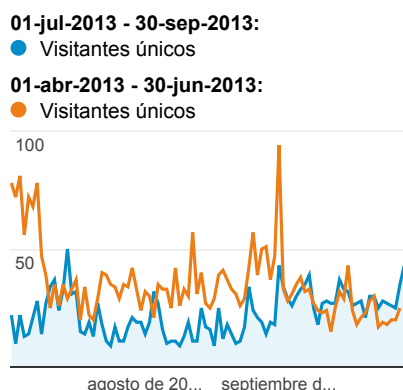

Mi panel

01/07/2013 - 30/09/2013
Comparar con: 01/04/2013 - 30/06/2013

Visitas

Visitantes únicos

Visitas por Tipo de tráfico

■ direct ■ organic ■ referral

01-jul-2013 - 30-sep-2013

01-abr-2013 - 30-jun-2013

Duración media de la visita

Visitas y Duración media de la visita por País/terri...

País/territorio	Visitas	Duración media de la visita
Spain		
01-jul-2013 - 30-sep-2013	1.776	00:02:03
01-abr-2013 - 30-jun-2013	2.724	00:02:19
% de cambios	-34,80%	-11,65%
Argentina		
01-jul-2013 - 30-sep-2013	56	00:00:50
01-abr-2013 - 30-jun-2013	117	00:00:33
% de cambios	-52,14%	50,54%
Peru		
01-jul-2013 - 30-sep-2013	49	00:01:39
01-abr-2013 - 30-jun-2013	66	00:01:04
% de cambios	-25,76%	54,41%
Mexico		
01-jul-2013 - 30-sep-2013	46	00:01:23
01-abr-2013 - 30-jun-2013	125	00:00:54
% de cambios	-63,20%	53,61%
Ecuador		
01-jul-2013 - 30-sep-2013	41	00:00:29
01-abr-2013 - 30-jun-2013	45	00:01:17
% de cambios	-8,89%	-62,41%
Venezuela		
01-jul-2013 - 30-sep-2013	37	00:00:46
01-abr-2013 - 30-jun-2013	37	00:00:46
% de cambios	0%	0%

01-abr-2013 - 30-jun-2013: Número de páginas vistas

Las páginas de este sitio se han visitado un total de 4.677 veces.

Número de páginas vistas

-34,14%

4.677 frente a 7.101

Número de páginas vistas únicas

-33,61%

cambio en % de visitas: +0,00%

Visión general

01-jul-2013 - 30-sep-2013: Visitas

01-abr-2013 - 30-jun-2013: Visitas

2.205 usuarios han visitado este sitio.

Tráfico de búsqueda Tráfico de referencia Tráfico directo Campañas