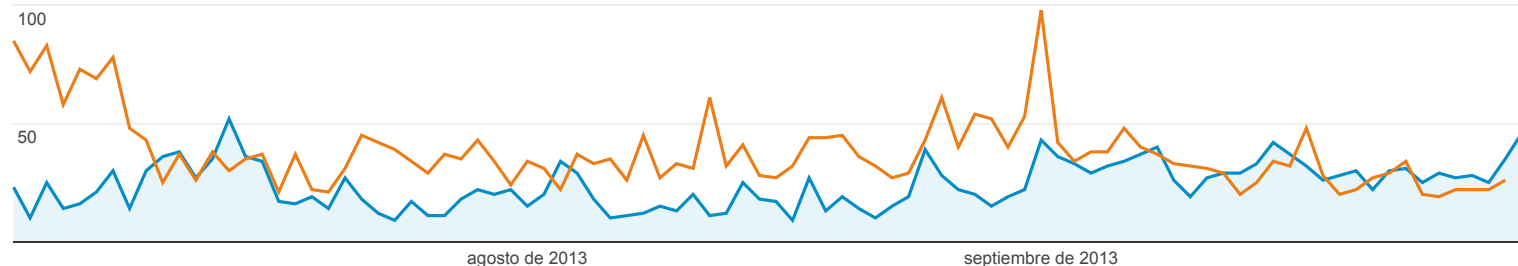

% de cambios -50,68% 238,68%

United States

01-jul-2013 - 30-sep-2013 26 00:01:32

01-abr-2013 - 30-jun-2013 39 00:00:50

% de cambios -33,33% 85,42%

(not set)

01-jul-2013 - 30-sep-2013 19 00:00:56

01-abr-2013 - 30-jun-2013 22 00:02:22

% de cambios -13,64% -60,47%

Chile

01-jul-2013 - 30-sep-2013 18 00:02:18

01-abr-2013 - 30-jun-2013 38 00:00:57

% de cambios -52,63% 142,33%

Visitas por Navegador

Navegador	Visitas
Chrome	
01-jul-2013 - 30-sep-2013	662
01-abr-2013 - 30-jun-2013	970
% de cambios	-31,75%
Safari	
01-jul-2013 - 30-sep-2013	527
01-abr-2013 - 30-jun-2013	806
% de cambios	-34,62%
Internet Explorer	
01-jul-2013 - 30-sep-2013	509
01-abr-2013 - 30-jun-2013	995
% de cambios	-48,84%
Firefox	
01-jul-2013 - 30-sep-2013	222
01-abr-2013 - 30-jun-2013	324
% de cambios	-31,48%
Android Browser	
01-jul-2013 - 30-sep-2013	185
01-abr-2013 - 30-jun-2013	259
% de cambios	-28,57%
Safari (in-app)	
01-jul-2013 - 30-sep-2013	68
01-abr-2013 - 30-jun-2013	51
% de cambios	33,33%

Visión general de público

01/07/2013 - 30/09/2013
Comparar con: 01/04/2013 - 30/06/2013

cambio en % de visitas: +0,00%

Visión general

01-jul-2013 - 30-sep-2013: Visitas
01-abr-2013 - 30-jun-2013: Visitas

1.663 usuarios han visitado este sitio.

<p>Visitas</p> <p>-36,20%</p> <p>2.205 frente a 3.456</p>	<p>Visitantes únicos</p> <p>-33,75%</p> <p>1.663 frente a 2.510</p>	<p>Número de páginas vistas</p> <p>-34,14%</p> <p>4.677 frente a 7.101</p>
<p>Páginas / Visita</p> <p>3,23%</p> <p>2,12 frente a 2,05</p>	<p>Duración media de la visita</p> <p>-4,44%</p> <p>00:01:56 frente a 00:02:01</p>	<p>Porcentaje de rebote</p> <p>-1,09%</p> <p>55,69% frente a 56,31%</p>
<p>% de visitas nuevas</p> <p>2,55%</p> <p>67,12% frente a 65,45%</p>		