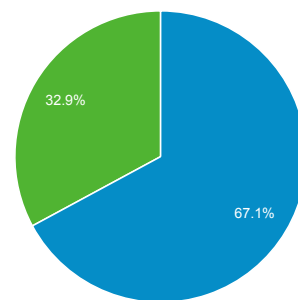

1.663 usuarios han visitado este sitio.

Visitas -36,20% 2.205 frente a 3.456	Visitantes únicos -33,75% 1.663 frente a 2.510	Número de páginas vistas -34,14% 4.677 frente a 7.101
Páginas / Visita 3,23% 2,12 frente a 2,05	Duración media de la visita -4,44% 00:01:56 frente a 00:02:01	Porcentaje de rebote -1,09% 55,69% frente a 56,31%
% de visitas nuevas 2,55% 67,12% frente a 65,45%		

New Visitor Returning Visitor

01-jul-2013 - 30-sep-2013

01-abr-2013 - 30-jun-2013