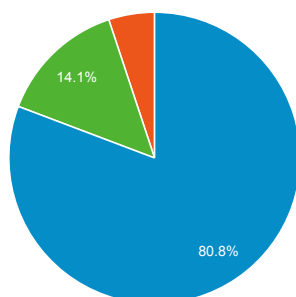

Mi panel

01/07/2013 - 30/09/2013
Comparar con: 01/04/2013 - 30/06/2013

Visitas

Visitantes únicos

Visitas por Tipo de tráfico

■ direct ■ organic ■ referral

01-jul-2013 - 30-sep-2013

01-abr-2013 - 30-jun-2013

Duración media de la visita

Visitas y Duración media de la visita por País/terri...

País/territorio	Visitas	Duración media de la visita
Spain		
01-jul-2013 - 30-sep-2013	1.776	00:02:03
01-abr-2013 - 30-jun-2013	2.724	00:02:19
% de cambios	-34,80%	-11,65%
Argentina		
01-jul-2013 - 30-sep-2013	56	00:00:50
01-abr-2013 - 30-jun-2013	117	00:00:33
% de cambios	-52,14%	50,54%
Peru		
01-jul-2013 - 30-sep-2013	49	00:01:39
01-abr-2013 - 30-jun-2013	66	00:01:04
% de cambios	-25,76%	54,41%
Mexico		
01-jul-2013 - 30-sep-2013	46	00:01:23
01-abr-2013 - 30-jun-2013	125	00:00:54
% de cambios	-63,20%	53,61%
Ecuador		
01-jul-2013 - 30-sep-2013	41	00:00:29
01-abr-2013 - 30-jun-2013	45	00:01:17
% de cambios	-8,89%	-62,41%
Venezuela		
01-jul-2013 - 30-sep-2013	37	00:00:46
01-abr-2013 - 30-jun-2013	37	00:00:46
% de cambios	0%	0%