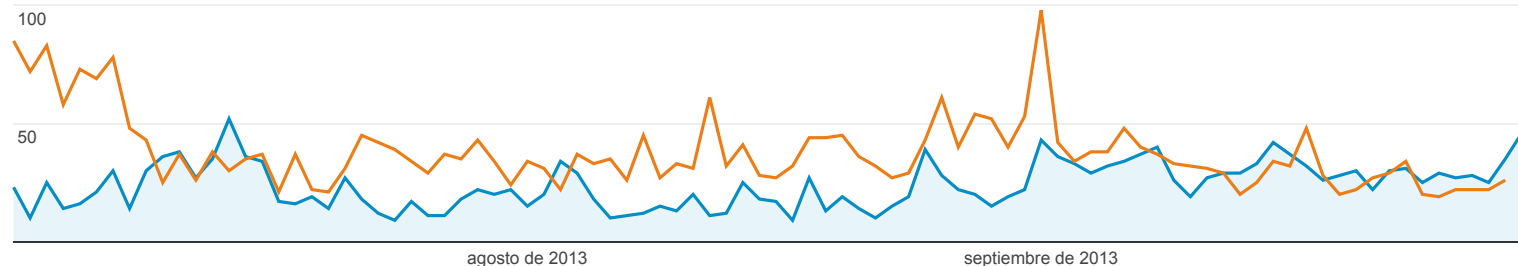

10. [/v2/Anuncios/Anuncios.asp](#)

01-jul-2013 - 30-sep-2013	70	1,50%
01-abr-2013 - 30-jun-2013	115	1,62%
% de cambios	-39,13%	-7,58%

[ver todo el informe](#)

Información de las fuentes de tráfico

01/07/2013 - 30/09/2013
Comparar con: 01/04/2013 - 30/06/2013

cambio en % de visitas: +0,00%

Visión general

01-jul-2013 - 30-sep-2013: Visitas

01-abr-2013 - 30-jun-2013: Visitas

2.205 usuarios han visitado este sitio.

Tráfico de búsqueda Tráfico de referencia Tráfico directo Campañas