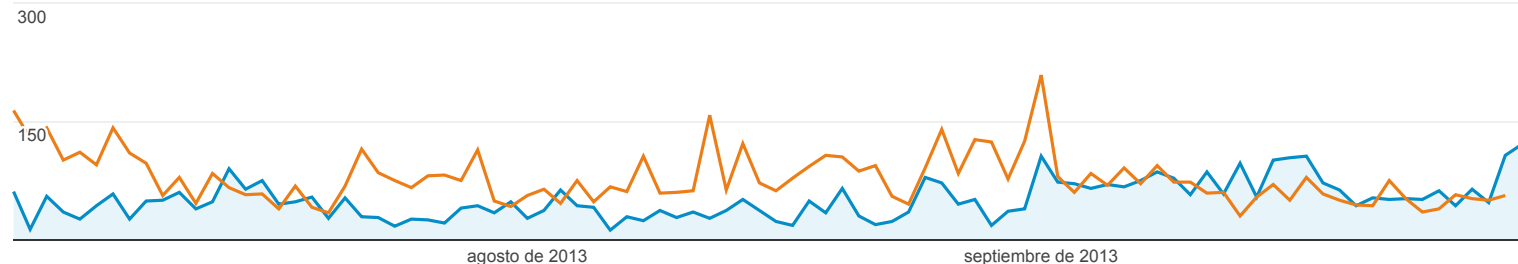

[ver todo el informe](#)

Visión general

01/07/2013 - 30/09/2013
Comparar con: 01/04/2013 - 30/06/2013

cambio en % de número de páginas vistas: +0,00%

Visión general

01-jul-2013 - 30-sep-2013: Número de páginas vistas

01-abr-2013 - 30-jun-2013: Número de páginas vistas

Las páginas de este sitio se han visitado un total de 4.677 veces.

Número de páginas vistas

-34,14%

4.677 frente a 7.101

Número de páginas vistas únicas

-33,61%