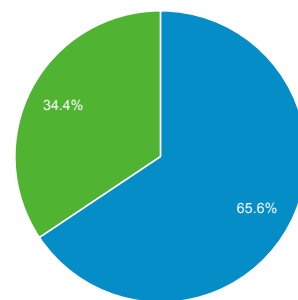

Idioma	Visitas	% Visitas
1. es-es		
01-jul-2013 - 30-sep-2013	1.035	46,94%
01-abr-2013 - 30-jun-2013	1.477	42,74%
% de cambios	-29,93%	9,83%
2. es		
01-jul-2013 - 30-sep-2013	887	40,23%
01-abr-2013 - 30-jun-2013	1.634	47,28%
% de cambios	-45,72%	-14,92%
3. en		
01-jul-2013 - 30-sep-2013	100	4,54%
01-abr-2013 - 30-jun-2013	115	3,33%