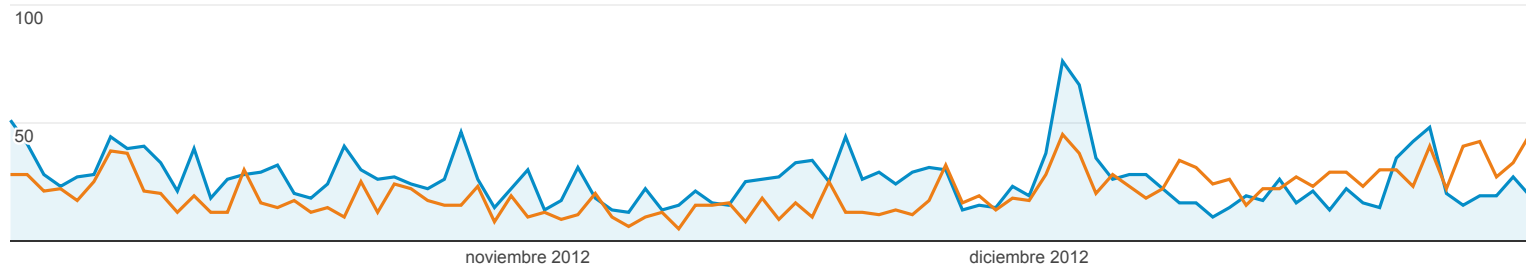

[ver todo el informe](#)

Información de las fuentes de tráfico

cambio en % de visitas: +0,00%

Visión general

01-oct-2012 - 31-dic-2012: Visitas
01-jul-2012 - 30-sep-2012: Visitas

2.397 usuarios han visitado este sitio.