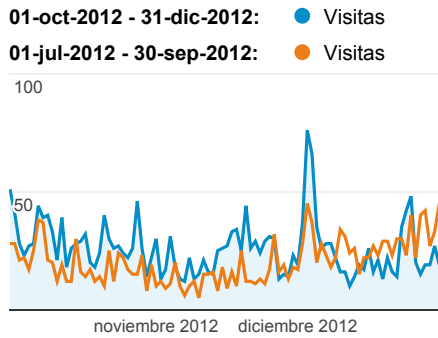

Mi panel

01/10/2012 - 31/12/2012

Comparar con: 01/07/2012 - 30/09/2012

Visitas

Visitas por Tipo de tráfico

Visitas y Páginas vistas por Móvil (tabl...)

Móvil (tablet incluido)	Visitas	Páginas vistas
No		
01-oct-2012 - 31-dic-2012	1.814	4.136
01-jul-2012 - 30-sep-2012	1.453	3.089
% de cambios	24,85%	33,89%
Yes		
01-oct-2012 - 31-dic-2012	583	1.272
01-jul-2012 - 30-sep-2012	438	943
% de cambios	33,11%	34,89%

Duración media de la visita

Visitas y Duración media de la visita por País/territorio

País/territorio	Visitas	Duración media de la visita
Spain		
01-oct-2012 - 31-dic-2012	2.056	00:02:11
01-jul-2012 - 30-sep-2012	1.612	00:01:55
% de cambios	27,54%	13,12%
Mexico		
01-oct-2012 - 31-dic-2012	63	00:00:23
01-jul-2012 - 30-sep-2012	50	00:00:33
% de cambios	26,00%	-31,06%
Venezuela		
01-oct-2012 - 31-dic-2012	38	00:02:19
01-jul-2012 - 30-sep-2012	28	00:00:23
% de cambios	35,71%	506,49%
United States		
01-oct-2012 - 31-dic-2012	26	00:00:04
01-jul-2012 - 30-sep-2012	16	00:01:50
% de cambios	62,50%	-96,75%
Argentina		
01-oct-2012 - 31-dic-2012	23	00:01:17
01-jul-2012 - 30-sep-2012	21	00:02:00
% de cambios	9,52%	-35,68%
United Kingdom		
01-oct-2012 - 31-dic-2012	22	00:00:57
01-jul-2012 - 30-sep-2012	21	00:00:57
% de cambios	4,76%	0%

[ver todo el informe](#)

Información de las fuentes de tráfico

cambio en % de visitas: +0,00%

Visión general

01-oct-2012 - 31-dic-2012: Visitas
01-jul-2012 - 30-sep-2012: Visitas

2.397 usuarios han visitado este sitio.

Las páginas de este sitio se han visitado un total de 5.408 veces.

 **Páginas vistas: 34,13%**
5.408 frente a 4.032

 **Páginas vistas únicas: 30,46%**
4.107 frente a 3.148

 **Promedio de tiempo en la página: -0,86%**
00:01:35 frente a 00:01:36