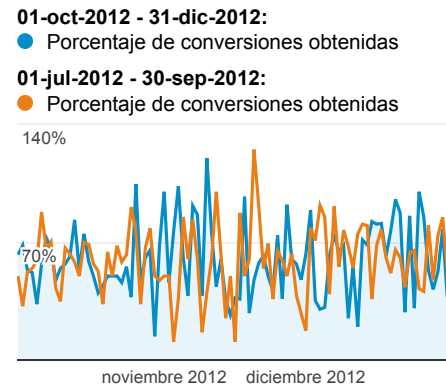

Porcentaje de conversiones obtenidas

Consecuciones de objetivos y Porcent...

Fuente	Consecuciones de objetivos	Porcentaje de conversiones obtenidas
(direct)		
01-oct-2012 - 31-dic-2012	1.030	57,57%
01-jul-2012 - 30-sep-2012	837	56,25%
% de cambios	23,06%	2,35%
google		
01-oct-2012 - 31-dic-2012	232	81,69%
01-jul-2012 - 30-sep-2012	209	96,76%
% de cambios	11,00%	-15,57%
yahoo		
01-oct-2012 - 31-dic-2012	42	77,78%
01-jul-2012 - 30-sep-2012	33	84,62%
% de cambios	27,27%	-8,08%
bing		
01-oct-2012 - 31-dic-2012	31	75,61%
01-jul-2012 - 30-sep-2012	34	89,47%
% de cambios	-8,82%	-15,49%
scristom.org		
01-oct-2012 - 31-dic-2012	17	36,17%
01-jul-2012 - 30-sep-2012	17	36,17%
% de cambios	0%	0%