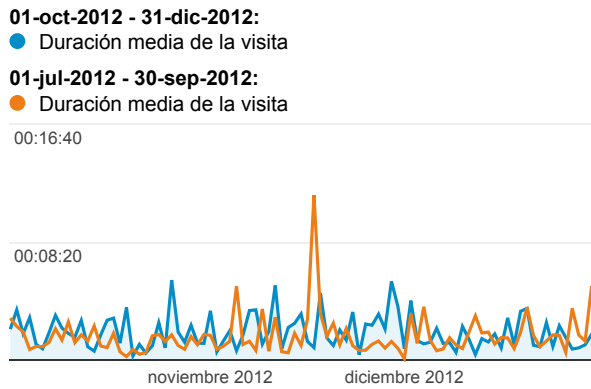

Mi panel

01/10/2012 - 31/12/2012

Comparar con: 01/07/2012 - 30/09/2012

Visitas

Visitas por Tipo de tráfico

Visitas y Páginas vistas por Móvil (tabl...)

Móvil (tablet incluido)	Visitas	Páginas vistas
No		
01-oct-2012 - 31-dic-2012	1.814	4.136
01-jul-2012 - 30-sep-2012	1.453	3.089
% de cambios	24,85%	33,89%
Yes		
01-oct-2012 - 31-dic-2012	583	1.272
01-jul-2012 - 30-sep-2012	438	943
% de cambios	33,11%	34,89%

Duración media de la visita

Visitas y Duración media de la visita por País/territorio

País/territorio	Visitas	Duración media de la visita
Spain		
01-oct-2012 - 31-dic-2012	2.056	00:02:11
01-jul-2012 - 30-sep-2012	1.612	00:01:55
% de cambios	27,54%	13,12%
Mexico		
01-oct-2012 - 31-dic-2012	63	00:00:23
01-jul-2012 - 30-sep-2012	50	00:00:33
% de cambios	26,00%	-31,06%
Venezuela		
01-oct-2012 - 31-dic-2012	38	00:02:19
01-jul-2012 - 30-sep-2012	28	00:00:23
% de cambios	35,71%	506,49%
United States		
01-oct-2012 - 31-dic-2012	26	00:00:04
01-jul-2012 - 30-sep-2012	16	00:01:50
% de cambios	62,50%	-96,75%
Argentina		
01-oct-2012 - 31-dic-2012	23	00:01:17
01-jul-2012 - 30-sep-2012	21	00:02:00
% de cambios	9,52%	-35,68%
United Kingdom		
01-oct-2012 - 31-dic-2012	22	00:00:57
01-jul-2012 - 30-sep-2012	21	00:00:57
% de cambios	4,76%	0%

cambio en % de visitas: +0,00%

Visión general

01-oct-2012 - 31-dic-2012: Visitas
01-jul-2012 - 30-sep-2012: Visitas

1.763 usuarios han visitado este sitio.

Visitas: 26,76%
2.397 frente a 1.891

Visitantes exclusivos: 21,50%
1.763 frente a 1.451

[ver todo el informe](#)

Información de las fuentes de tráfico

cambio en % de visitas: +0,00%

Visión general

01-oct-2012 - 31-dic-2012: Visitas
01-jul-2012 - 30-sep-2012: Visitas

2.397 usuarios han visitado este sitio.