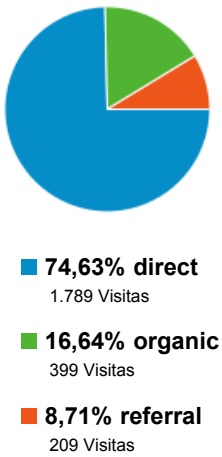

Mi panel

01/10/2012 - 31/12/2012

Comparar con: 01/07/2012 - 30/09/2012

Visitas

Visitas por Tipo de tráfico

Visitas y Páginas vistas por Móvil (tabl...)

Móvil (tablet incluido)	Visitas	Páginas vistas
No		
01-oct-2012 - 31-dic-2012	1.814	4.136
01-jul-2012 - 30-sep-2012	1.453	3.089
% de cambios	24,85%	33,89%
Yes		
01-oct-2012 - 31-dic-2012	583	1.272
01-jul-2012 - 30-sep-2012	438	943
% de cambios	33,11%	34,89%

[ver todo el informe](#)

Información de las fuentes de tráfico

cambio en % de visitas: +0,00%

Visión general

01-oct-2012 - 31-dic-2012: Visitas
01-jul-2012 - 30-sep-2012: Visitas

2.397 usuarios han visitado este sitio.

Las páginas de este sitio se han visitado un total de 5.408 veces.

 **Páginas vistas: 34,13%**
5.408 frente a 4.032

 **Páginas vistas únicas: 30,46%**
4.107 frente a 3.148

 **Promedio de tiempo en la página: -0,86%**
00:01:35 frente a 00:01:36