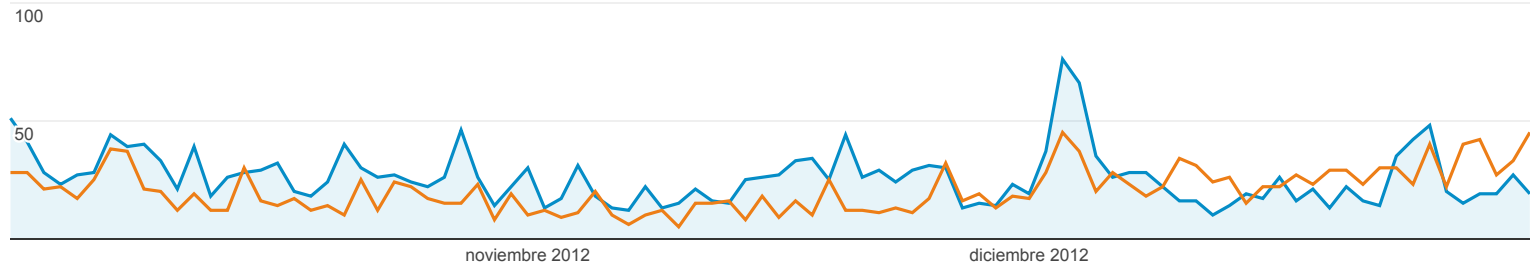

Alertas automáticas y Alertas personal...

01-oct-2012 - 31-dic-2012:

- Alertas automáticas
- Alertas personalizadas

01-jul-2012 - 30-sep-2012:

- Alertas automáticas
- Alertas personalizadas

1

0,5

Visión general de público

cambio en % de visitas: +0,00%

Visión general

01-oct-2012 - 31-dic-2012: Visitas
01-jul-2012 - 30-sep-2012: Visitas

1.763 usuarios han visitado este sitio.

Visitas: 26,76%
2.397 frente a 1.891

Visitantes exclusivos: 21,50%
1.763 frente a 1.451

Páginas vistas: 34,13%
5.408 frente a 4.032

Páginas / Visita: 5,81%
2,26 frente a 2,13

Duración media de la visita: 9,99%
00:01:59 frente a 00:01:49

Porcentaje de rebote: -3,88%
51,90% frente a 53,99%

Porcentaje de visitas nuevas: -5,31%
64,50% frente a 68,11%