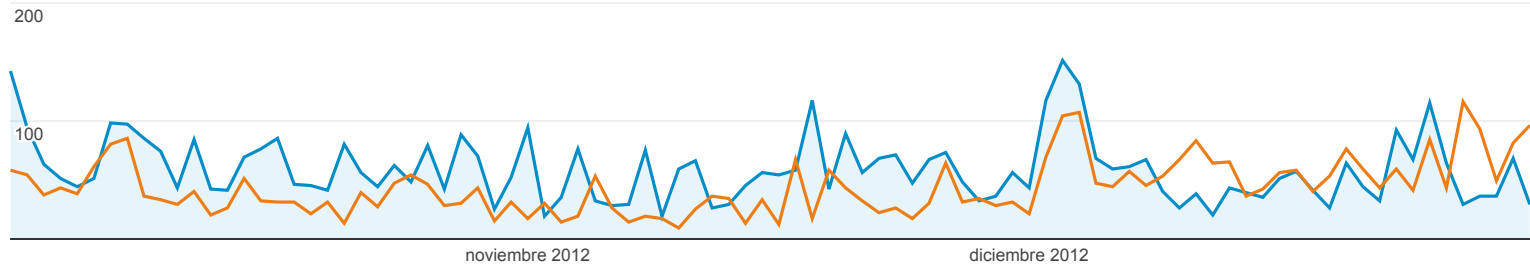

01-jul-2012 - 30-sep-2012 5 | 1,62%

% de cambios 20,00% -7,37%

[ver todo el informe](#)

Visión general del contenido

  cambio en % de páginas vistas: +0,00%

Visión general

01-oct-2012 - 31-dic-2012:  Páginas vistas
01-jul-2012 - 30-sep-2012:  Páginas vistas

Las páginas de este sitio se han visitado un total de 5.408 veces.

 **Páginas vistas: 34,13%**
5.408 frente a 4.032

 **Páginas vistas únicas: 30,46%**
4.107 frente a 3.148

 **Promedio de tiempo en la página: -0,86%**
00:01:35 frente a 00:01:36