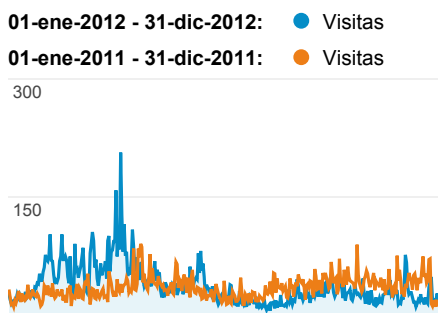

Mi panel

01/01/2012 - 31/12/2012

Comparar con: 01/01/2011 - 31/12/2011

Visitas

Visitas por Tipo de tráfico

- **68,87% direct**
9.324 Visitas
- **24,61% organic**
3.333 Visitas
- **6,50% referral**
881 Visitas

Visitas y Páginas vistas por Móvil (tabl...)

Móvil (tablet incluido)	Visitas	Páginas vistas
No		
01-ene-2012 - 31-dic-2012	11.182	21.916
01-ene-2011 - 31-dic-2011	11.617	23.219
% de cambios	-3,74%	-5,61%
Yes		
01-ene-2012 - 31-dic-2012	2.356	4.897
01-ene-2011 - 31-dic-2011	927	1.851
% de cambios	154,15%	164,56%

Duración media de la visita

Visitas y Duración media de la visita por País/territorio

País/territorio	Visitas	Duración media de la visita
Spain		
01-ene-2012 - 31-dic-2012	9.969	00:01:59
01-ene-2011 - 31-dic-2011	8.926	00:02:11
% de cambios	11,68%	-9,05%
Mexico		
01-ene-2012 - 31-dic-2012	812	00:00:45
01-ene-2011 - 31-dic-2011	617	00:00:47
% de cambios	31,60%	-3,91%
Colombia		
01-ene-2012 - 31-dic-2012	418	00:00:53
01-ene-2011 - 31-dic-2011	459	00:01:06
% de cambios	-8,93%	-20,28%
Venezuela		
01-ene-2012 - 31-dic-2012	337	00:00:43
01-ene-2011 - 31-dic-2011	284	00:00:52
% de cambios	18,66%	-17,92%
Peru		
01-ene-2012 - 31-dic-2012	312	00:00:32
01-ene-2011 - 31-dic-2011	304	00:00:40
% de cambios	2,63%	-18,29%
Argentina		
01-ene-2012 - 31-dic-2012	200	00:00:40
01-ene-2011 - 31-dic-2011	190	00:00:40
% de cambios	5,26%	0,00%

[ver todo el informe](#)

Información de las fuentes de tráfico

cambio en % de visitas: +0,00%

Visión general

01-ene-2012 - 31-dic-2012: Visitas
01-ene-2011 - 31-dic-2011: Visitas

13.538 usuarios han visitado este sitio.