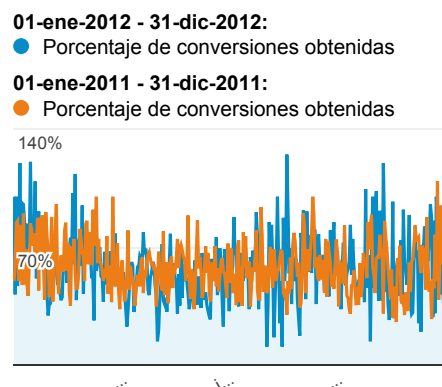

Porcentaje de conversiones obtenidas

Consecuciones de objetivos y Porcent...

Fuente	Consecuciones de objetivos	Porcentaje de conversiones obtenidas
(direct)		
01-ene-2012 - 31-dic-2012	4.491	48,17%
01-ene-2011 - 31-dic-2011	4.250	52,09%
% de cambios	5,67%	-7,53%
google		
01-ene-2012 - 31-dic-2012	2.412	86,02%
01-ene-2011 - 31-dic-2011	2.560	74,12%
% de cambios	-5,78%	16,06%
yahoo		
01-ene-2012 - 31-dic-2012	158	84,95%
01-ene-2011 - 31-dic-2011	71	53,79%
% de cambios	122,54%	57,93%
bing		
01-ene-2012 - 31-dic-2012	148	84,09%
01-ene-2011 - 31-dic-2011	108	72,48%
% de cambios	37,04%	16,01%