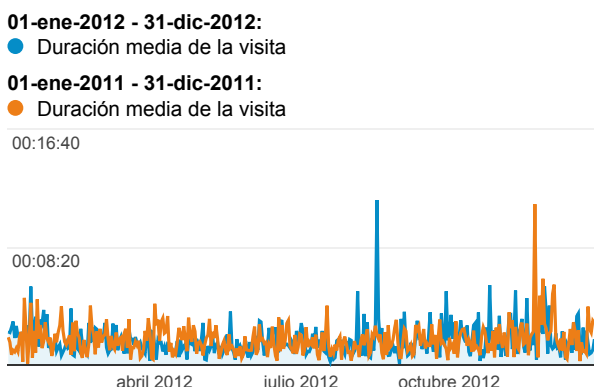

Mi panel

01/01/2012 - 31/12/2012

Comparar con: 01/01/2011 - 31/12/2011

Visitas

Visitas por Tipo de tráfico

- **68,87% direct**
9.324 Visitas
- **24,61% organic**
3.333 Visitas
- **6,50% referral**
881 Visitas

Visitas y Páginas vistas por Móvil (tabl...)

Móvil (tablet incluido)	Visitas	Páginas vistas
No		
01-ene-2012 - 31-dic-2012	11.182	21.916
01-ene-2011 - 31-dic-2011	11.617	23.219
% de cambios	-3,74%	-5,61%
Yes		
01-ene-2012 - 31-dic-2012	2.356	4.897
01-ene-2011 - 31-dic-2011	927	1.851
% de cambios	154,15%	164,56%

Duración media de la visita

Visitas y Duración media de la visita por País/territorio

País/territorio	Visitas	Duración media de la visita
Spain		
01-ene-2012 - 31-dic-2012	9.969	00:01:59
01-ene-2011 - 31-dic-2011	8.926	00:02:11
% de cambios	11,68%	-9,05%
Mexico		
01-ene-2012 - 31-dic-2012	812	00:00:45
01-ene-2011 - 31-dic-2011	617	00:00:47
% de cambios	31,60%	-3,91%
Colombia		
01-ene-2012 - 31-dic-2012	418	00:00:53
01-ene-2011 - 31-dic-2011	459	00:01:06
% de cambios	-8,93%	-20,28%
Venezuela		
01-ene-2012 - 31-dic-2012	337	00:00:43
01-ene-2011 - 31-dic-2011	284	00:00:52
% de cambios	18,66%	-17,92%
Peru		
01-ene-2012 - 31-dic-2012	312	00:00:32
01-ene-2011 - 31-dic-2011	304	00:00:40
% de cambios	2,63%	-18,29%
Argentina		
01-ene-2012 - 31-dic-2012	200	00:00:40
01-ene-2011 - 31-dic-2011	190	00:00:40
% de cambios	5,26%	0,00%

[ver todo el informe](#)

Información de las fuentes de tráfico

cambio en % de visitas: +0,00%

Visión general

01-ene-2012 - 31-dic-2012: Visitas
01-ene-2011 - 31-dic-2011: Visitas

13.538 usuarios han visitado este sitio.