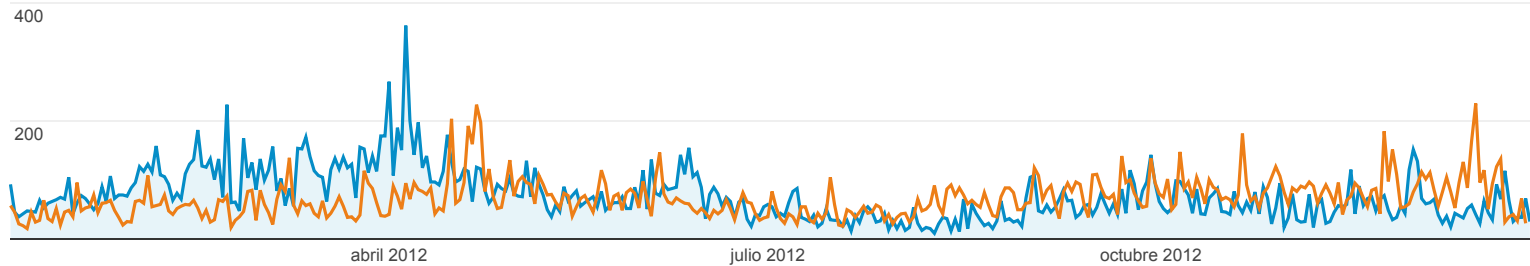

[ver todo el informe](#)

Visión general del contenido

cambio en % de páginas vistas: +0,00%

Visión general

01-ene-2012 - 31-dic-2012: Páginas vistas
01-ene-2011 - 31-dic-2011: Páginas vistas

Las páginas de este sitio se han visitado un total de 26.813 veces.