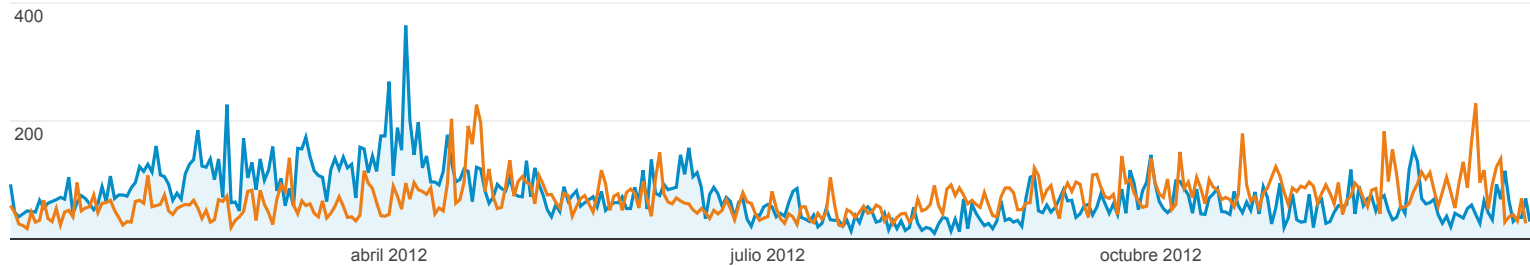

[Alertas automáticas y Alertas personal...](#)

01-ene-2012 - 31-dic-2012:

- Alertas automáticas
- Alertas personalizadas

01-ene-2011 - 31-dic-2011:

- Alertas automáticas
- Alertas personalizadas

© 2013 Google

Visión general del contenido

cambio en % de páginas vistas: +0,00%

Visión general

01-ene-2012 - 31-dic-2012: Páginas vistas
01-ene-2011 - 31-dic-2011: Páginas vistas

Las páginas de este sitio se han visitado un total de 26.813 veces.

Páginas vistas: 6,95%
26.813 frente a 25.070

Páginas vistas únicas: 7,62%
21.007 frente a 19.519

Promedio de tiempo en la página: -7,84%
00:01:43 frente a 00:01:52

Porcentaje de rebote: 1,12%
59,86% frente a 59,20%