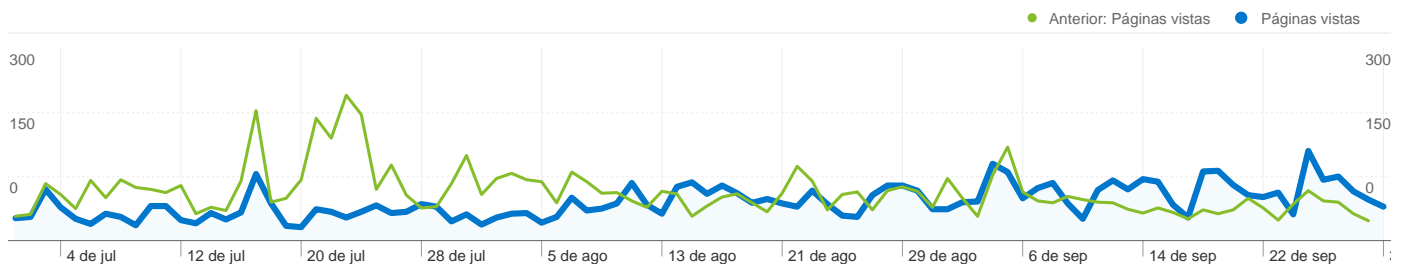

Las páginas de este sitio se han visitado un total de 5.552 veces.

5.552 Páginas vistas

Anterior: 6.921 (-19,78%)

4.362 Vistas únicas

Anterior: 5.424 (-19,58%)

61,38% Porcentaje de rebote

Anterior: 58,76% (4,46%)

Contenido principal

Páginas	Páginas vistas	Porcentaje de páginas vistas
/v2/index.asp		
01/07/2011 - 30/09/2011	2.313	41,66%
01/04/2011 - 30/06/2011	2.790	40,31%
Porcentaje de cambios	-17,10%	3,35%
/v2/Hojadomingo/hojadomingo.asp		
01/07/2011 - 30/09/2011	715	12,88%
01/04/2011 - 30/06/2011	750	10,84%
Porcentaje de cambios	-4,67%	18,84%
/v2/Horarios/horario.asp		
01/07/2011 - 30/09/2011	644	11,60%
01/04/2011 - 30/06/2011	690	9,97%
Porcentaje de cambios	-6,67%	16,35%
/v2/Noticias/noticias.asp		
01/07/2011 - 30/09/2011	336	6,05%
01/04/2011 - 30/06/2011	366	5,29%
Porcentaje de cambios	-8,20%	14,44%
/v2/grupos/grupos.asp		
01/07/2011 - 30/09/2011	302	5,44%
01/04/2011 - 30/06/2011	335	4,84%