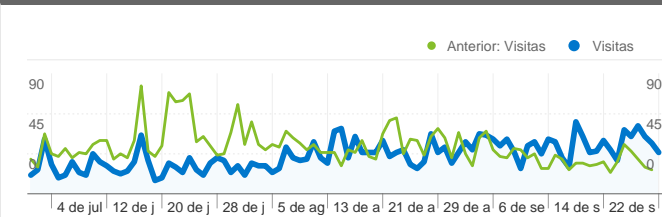

Uso del sitio

 **2.846** Visitas

Anterior: 3.492 (-18,50%)

 **61,38%** Porcentaje de rebote

Anterior: 58,76% (4,46%)

 **5.552** Páginas vistas

Anterior: 6.921 (-19,78%)

 **00:01:40** Promedio de tiempo en el sitio

Anterior: 00:01:44 (-3,62%)

 **1,95** Páginas/visita

Anterior: 1,98 (-1,57%)

 **69,11%** Porcentaje de visitas nuevas

Anterior: 68,79% (0,48%)

Información de visitas

Visitas
2.142

Gráfico de visitas por ubicación

Visión general de las fuentes de tráfico

- **Tráfico directo**
1.884,00 (66,20%)
- **Motores de búsqueda**
892,00 (31,34%)
- **Sitios web de referencia**
70,00 (2,46%)

Visión general del contenido		
Páginas	Páginas vistas	Porcentaje de páginas vistas
/v2/index.asp		
01/07/2011 - 30/09/2011	2.313	41,66%
01/04/2011 - 30/06/2011	2.790	40,31%
Porcentaje de cambios	-17,10%	3,35%
/v2/Hojadomingo/hojadomingo.asp		
01/07/2011 - 30/09/2011	715	12,88%
01/04/2011 - 30/06/2011	750	10,84%
Porcentaje de cambios	-4,67%	18,84%
/v2/Horarios/horario.asp		
01/07/2011 - 30/09/2011	644	11,60%
01/04/2011 - 30/06/2011	690	9,97%
Porcentaje de cambios	-6,67%	16,35%
/v2/Noticias/noticias.asp		
01/07/2011 - 30/09/2011	336	6,05%
01/04/2011 - 30/06/2011	366	5,29%
Porcentaje de cambios	-8,20%	14,44%
/v2/grupos/grupos.asp		
01/07/2011 - 30/09/2011	302	5,44%
01/04/2011 - 30/06/2011	335	4,84%
Porcentaje de cambios	-9,85%	12,38%

2.142 usuarios han visitado este sitio.

 **2.846** Visitas

Anterior: 3.492 (-18,50%)

 **2.142** Visitantes únicos absolutos

Anterior: 2.607 (-17,84%)

 **5.552** Páginas vistas

Anterior: 6.921 (-19,78%)

 **1,95** Promedio de páginas vistas