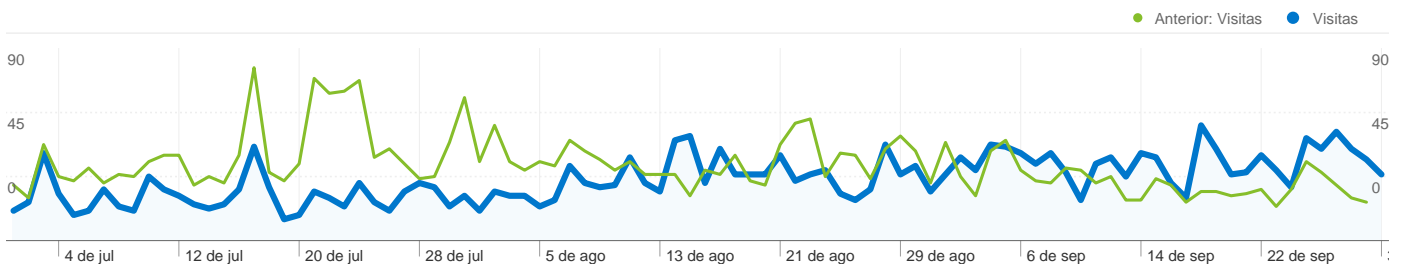

Uso del sitio

 **2.846** Visitas

Anterior: 3.492 (-18,50%)

 **61,38%** Porcentaje de rebote

Anterior: 58,76% (4,46%)

 **5.552** Páginas vistas

Anterior: 6.921 (-19,78%)

 **00:01:40** Promedio de tiempo en el sitio

Anterior: 00:01:44 (-3,62%)

 **1,95** Páginas/visita

Anterior: 1,98 (-1,57%)

 **69,11%** Porcentaje de visitas nuevas

Anterior: 68,79% (0,48%)

Información de visitas

Visitas
2.142

Gráfico de visitas por ubicación

Visión general de las fuentes de tráfico

- **Tráfico directo**
1.884,00 (66,20%)
- **Motores de búsqueda**
892,00 (31,34%)
- **Sitios web de referencia**
70,00 (2,46%)

Visión general del contenido		
Páginas	Páginas vistas	Porcentaje de páginas vistas
/v2/index.asp		
01/07/2011 - 30/09/2011	2.313	41,66%
01/04/2011 - 30/06/2011	2.790	40,31%
Porcentaje de cambios	-17,10%	3,35%
/v2/Hojadomingo/hojadomingo.asp		
01/07/2011 - 30/09/2011	715	12,88%
01/04/2011 - 30/06/2011	750	10,84%
Porcentaje de cambios	-4,67%	18,84%
/v2/Horarios/horario.asp		
01/07/2011 - 30/09/2011	644	11,60%
01/04/2011 - 30/06/2011	690	9,97%
Porcentaje de cambios	-6,67%	16,35%
/v2/Noticias/noticias.asp		
01/07/2011 - 30/09/2011	336	6,05%
01/04/2011 - 30/06/2011	366	5,29%
Porcentaje de cambios	-8,20%	14,44%
/v2/grupos/grupos.asp		
01/07/2011 - 30/09/2011	302	5,44%
01/04/2011 - 30/06/2011	335	4,84%
Porcentaje de cambios	-9,85%	12,38%

2.142 usuarios han visitado este sitio.

 **2.846** Visitas

Anterior: 3.492 (-18,50%)

 **2.142** Visitantes únicos absolutos

Anterior: 2.607 (-17,84%)

 **5.552** Páginas vistas

Anterior: 6.921 (-19,78%)

 **1,95** Promedio de páginas vistas