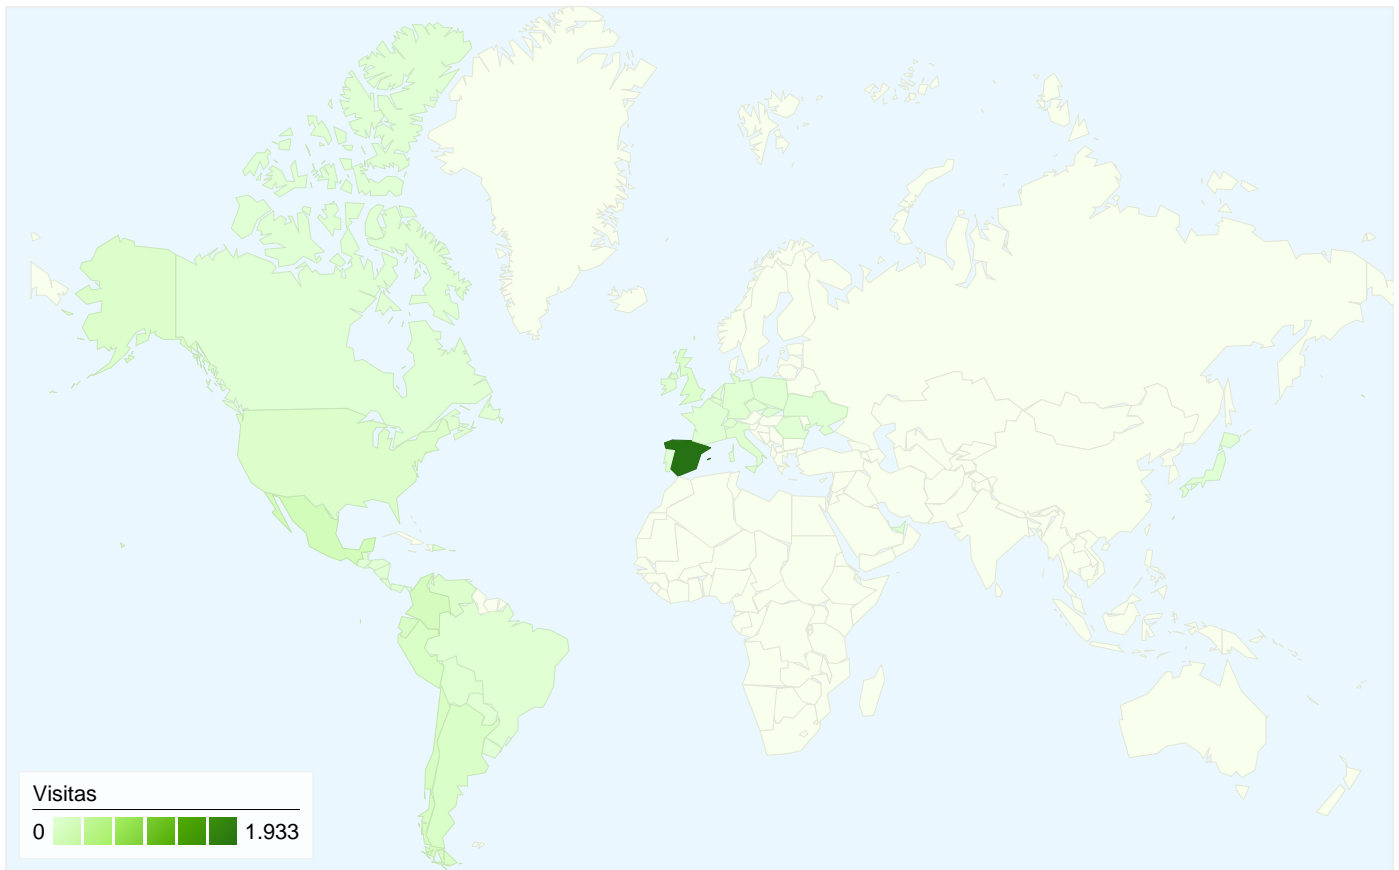

Anterior: 00:01:44 (-3,62%)

 **1,95** Páginas/visita

Anterior: 1,98 (-1,57%)

 **69,11%** Porcentaje de visitas nuevas

Anterior: 68,79% (0,48%)

Información de visitas

Visitas
2.142

Gráfico de visitas por ubicación

Todas las fuentes de tráfico han enviado un total de 2.846 visitas.

66,20% Tráfico directo

Anterior: 67,27% (-1,59%)

2,46% Sitios web de referencia

Anterior: 4,64% (-46,98%)

31,34% Motores de búsqueda

Anterior: 28,09% (11,57%)

01/04/2011 - 30/06/2011	41	1,17%	01/04/2011 - 30/06/2011	7	0,71%
Porcentaje de cambios	-48,78%	-37,15%	Porcentaje de cambios	114,29%	135,67%

2.846 visitas de 41 países/territorios

Uso del sitio

Visitas	Páginas/visita	Promedio de tiempo en el sitio	Porcentaje de visitas nuevas	Porcentaje de rebote	
2.846 Anterior: 3.492 (-18,50%)	1,95 Anterior: 1,98 (-1,57%)	00:01:40 Anterior: 00:01:44 (-3,62%)	69,22% Anterior: 68,79% (0,63%)	61,38% Anterior: 58,76% (4,46%)	
País/territorio	Visitas	Páginas/visita	Promedio de tiempo en el sitio	Porcentaje de visitas nuevas	Porcentaje de rebote
Spain					
1 de julio de 2011 - 30 de septiembre de 2011	1.933	2,18	00:01:55	62,23%	54,01%
1 de abril de 2011 - 30 de junio de 2011	2.487	2,22	00:02:03	62,32%	50,78%
Porcentaje de cambios	-22,28%	-1,71%	-6,04%	-0,14%	6,35%
Mexico					
1 de julio de 2011 - 30 de septiembre de 2011	158	1,38	00:00:55	85,44%	79,75%
1 de abril de 2011 - 30 de junio de 2011	141	1,43	00:01:21	92,20%	78,01%
Porcentaje de cambios	12,06%	-3,69%	-31,91%	-7,33%	2,22%
Colombia					
1 de julio de 2011 - 30 de septiembre de 2011	129	1,50	00:00:52	88,37%	62,02%