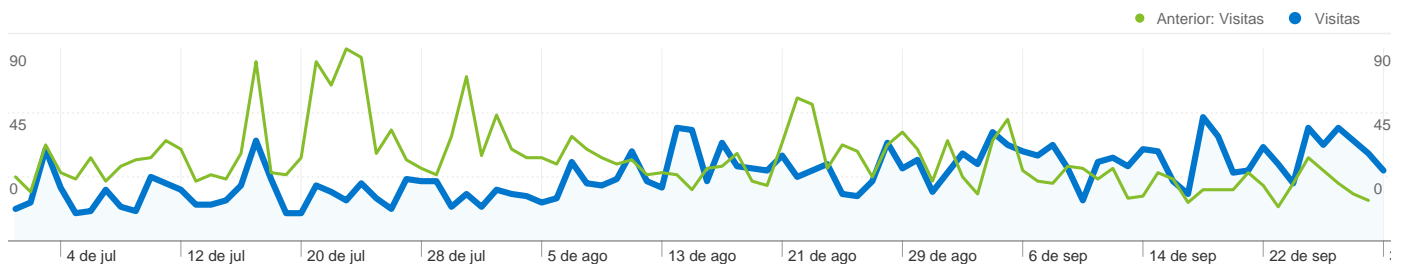

Todas las fuentes de tráfico han enviado un total de 2.846 visitas.

66,20% Tráfico directo

Anterior: 67,27% (-1,59%)

2,46% Sitios web de referencia

Anterior: 4,64% (-46,98%)

31,34% Motores de búsqueda

Anterior: 28,09% (11,57%)

- **Tráfico directo**
  1.884,00 (66,20%)
- **Motores de búsqueda**
  892,00 (31,34%)
- **Sitios web de referencia**
  70,00 (2,46%)

Fuentes de tráfico principales

Fuentes	Visitas	Porcentaje de visitas	Palabras clave	Visitas	Porcentaje de visitas
(direct) ((none))			peregrinacion a guadalupe 2011		
01/07/2011 - 30/09/2011	1.884	66,20%	01/07/2011 - 30/09/2011	53	5,94%
01/04/2011 - 30/06/2011	2.349	67,27%	01/04/2011 - 30/06/2011	15	1,53%
Porcentaje de cambios	-19,80%	-1,59%	Porcentaje de cambios	253,33%	288,59%
google (organic)			hoja del domingo		
01/07/2011 - 30/09/2011	801	28,14%	01/07/2011 - 30/09/2011	27	3,03%
01/04/2011 - 30/06/2011	890	25,49%	01/04/2011 - 30/06/2011	33	3,36%
Porcentaje de cambios	-10,00%	10,43%	Porcentaje de cambios	-18,18%	-10,02%
yahoo (organic)			hojas dominicales 2011		
01/07/2011 - 30/09/2011	35	1,23%	01/07/2011 - 30/09/2011	22	2,47%
01/04/2011 - 30/06/2011	31	0,89%	01/04/2011 - 30/06/2011	10	1,02%
Porcentaje de cambios	12,90%	38,53%	Porcentaje de cambios	120,00%	141,95%
search (organic)			parroquia santo cristo de la misericordia boadilla del monte		
01/07/2011 - 30/09/2011	26	0,91%	01/07/2011 - 30/09/2011	17	1,91%
01/04/2011 - 30/06/2011	17	0,49%	01/04/2011 - 30/06/2011	10	1,02%
Porcentaje de cambios	52,94%	87,66%	Porcentaje de cambios	70,00%	86,96%
bing (organic)			la hoja del domingo		
01/07/2011 - 30/09/2011	21	0,74%	01/07/2011 - 30/09/2011	15	1,68%