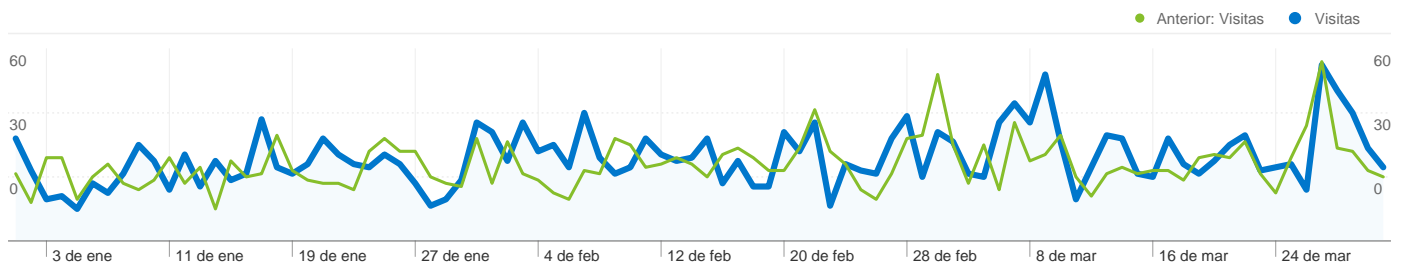

Todas las fuentes de tráfico han enviado un total de 2.352 visitas.

67,56% Tráfico directo

Anterior: 73,05% (-7,52%)

6,34% Sitios web de referencia

Anterior: 3,10% (104,68%)

26,11% Motores de búsqueda

Anterior: 23,85% (9,45%)

- **Tráfico directo**
  1.589,00 (67,56%)
- **Motores de búsqueda**
  614,00 (26,11%)
- **Sitios web de referencia**
  149,00 (6,34%)

Fuentes de tráfico principales

Fuentes	Visitas	Porcentaje de visitas	Palabras clave	Visitas	Porcentaje de visitas
(direct) ((none))			hoja del domingo		
01/01/2011 - 31/03/2011	1.589	67,56%	01/01/2011 - 31/03/2011	28	4,56%
01/10/2010 - 31/12/2010	1.605	73,05%	01/10/2010 - 31/12/2010	1	0,19%
Porcentaje de cambios	-1,00%	-7,52%	Porcentaje de cambios	2.700,00%	2.289,58%
google (organic)			parroquia santo cristo de la misericordia boadilla		
01/01/2011 - 31/03/2011	530	22,53%	01/01/2011 - 31/03/2011	12	1,95%
01/10/2010 - 31/12/2010	444	20,21%	01/10/2010 - 31/12/2010	2	0,38%
Porcentaje de cambios	19,37%	11,50%	Porcentaje de cambios	500,00%	412,05%
revolvermaps.com (referral)			la hoja del domingo		
01/01/2011 - 31/03/2011	66	2,81%	01/01/2011 - 31/03/2011	11	1,79%
01/10/2010 - 31/12/2010	42	1,91%	01/10/2010 - 31/12/2010	7	1,34%
Porcentaje de cambios	57,14%	46,79%	Porcentaje de cambios	57,14%	34,11%
bing (organic)			parroquia santo cristo de la misericordia boadilla del monte		
01/01/2011 - 31/03/2011	54	2,30%	01/01/2011 - 31/03/2011	11	1,79%
01/10/2010 - 31/12/2010	17	0,77%	01/10/2010 - 31/12/2010	12	2,29%
Porcentaje de cambios	217,65%	196,71%	Porcentaje de cambios	-8,33%	-21,77%
yahoo (organic)			scrustom.org		
01/01/2011 - 31/03/2011	24	1,02%	01/01/2011 - 31/03/2011	10	1,63%