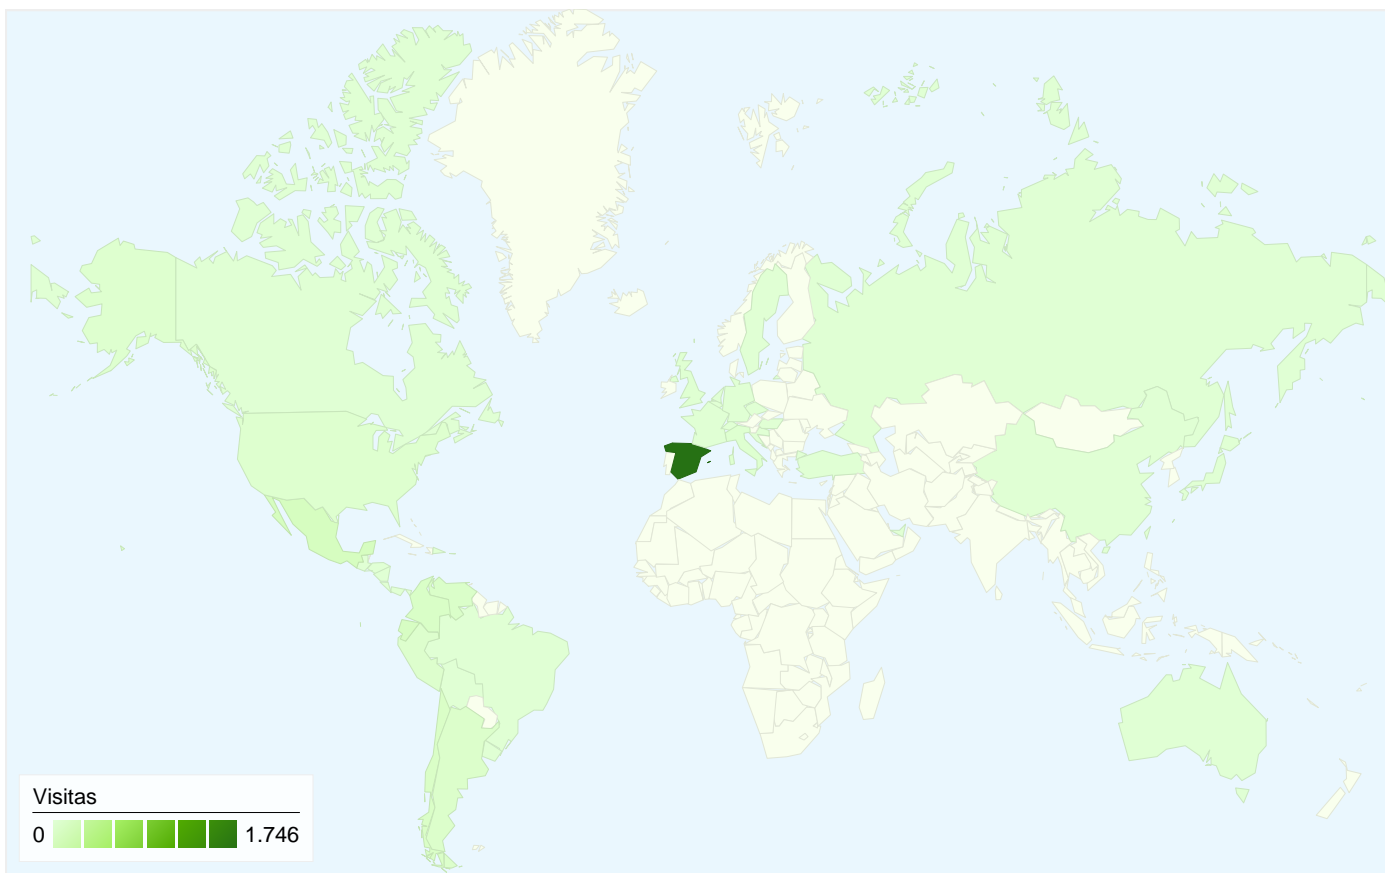

Anterior: 00:01:51 (3,74%)

2,02 Páginas/visita

Anterior: 1,89 (6,66%)

66,28% Porcentaje de visitas nuevas

Anterior: 65,23% (1,62%)

Información de visitas

Visitas
1.690

Gráfico de visitas por ubicación

Todas las fuentes de tráfico han enviado un total de 2.352 visitas.

67,56% Tráfico directo

Anterior: 73,05% (-7,52%)

6,34% Sitios web de referencia

Anterior: 3,10% (104,68%)

26,11% Motores de búsqueda

Anterior: 23,85% (9,45%)

01/10/2010 - 31/12/2010	36	1,64%	01/10/2010 - 31/12/2010	1	0,19%
Porcentaje de cambios	-33,33%	-37,73%	Porcentaje de cambios	900,00%	753,42%

2.352 visitas de 40 países/territorios

Uso del sitio

Visitas	Páginas/visita	Promedio de tiempo en el sitio	Porcentaje de visitas nuevas	Porcentaje de rebote	
2.352 Anterior: 2.197 (7,06%)	2,02 Anterior: 1,89 (6,66%)	00:01:55 Anterior: 00:01:51 (3,74%)	66,28% Anterior: 65,32% (1,48%)	57,57% Anterior: 60,22% (-4,40%)	
País/territorio	Visitas	Páginas/visita	Promedio de tiempo en el sitio	Porcentaje de visitas nuevas	Porcentaje de rebote
Spain					
1 de enero de 2011 - 31 de marzo de 2011	1.746	2,21	00:02:12	60,37%	51,72%
1 de octubre de 2010 - 31 de diciembre de 2010	1.700	2,05	00:02:09	59,18%	54,24%
Porcentaje de cambios	2,71%	7,83%	2,02%	2,01%	-4,64%
Mexico					
1 de enero de 2011 - 31 de marzo de 2011	107	1,19	00:00:27	92,52%	85,05%
1 de octubre de 2010 - 31 de diciembre de 2010	84	1,24	00:00:21	94,05%	88,10%
Porcentaje de cambios	27,38%	-4,13%	29,10%	-1,62%	-3,46%
Ecuador					