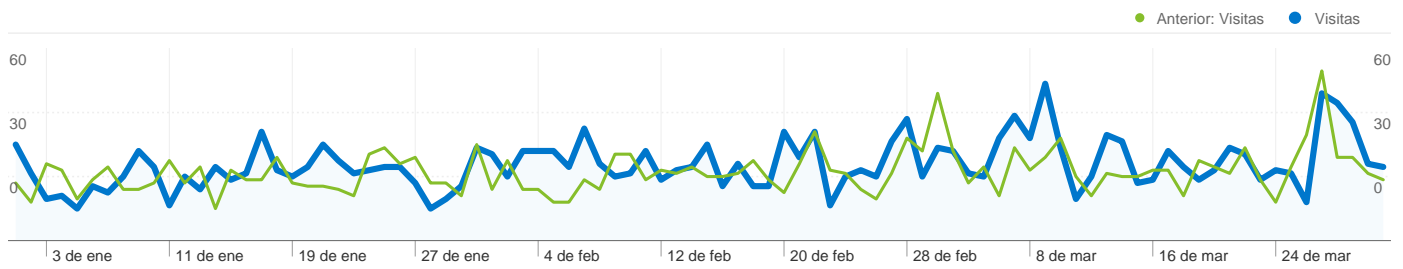

Uso del sitio

2.352 Visitas

Anterior: 2.197 (7,06%)

57,57% Porcentaje de rebote

Anterior: 60,22% (-4,40%)

4.750 Páginas vistas

Anterior: 4.160 (14,18%)

00:01:55 Promedio de tiempo en el sitio

Anterior: 00:01:51 (3,74%)

2,02 Páginas/visita

Anterior: 1,89 (6,66%)

66,28% Porcentaje de visitas nuevas

Anterior: 65,23% (1,62%)

Información de visitas

Visitas
1.690

Gráfico de visitas por ubicación

Visión general de las fuentes de tráfico

- **Tráfico directo**
1.589,00 (67,56%)
- **Motores de búsqueda**
614,00 (26,11%)
- **Sitios web de referencia**
149,00 (6,34%)

Visión general del contenido		
Páginas	Páginas vistas	Porcentaje de páginas vistas
/v2/index.asp		
01/01/2011 - 31/03/2011	1.995	42,00%
01/10/2010 - 31/12/2010	1.868	44,90%
Porcentaje de cambios	6,80%	-6,47%
/v2/Hojadomingo/hojadomingo.asp		
01/01/2011 - 31/03/2011	548	11,54%
01/10/2010 - 31/12/2010	344	8,27%
Porcentaje de cambios	59,30%	39,52%
/v2/Horarios/horario.asp		
01/01/2011 - 31/03/2011	504	10,61%
01/10/2010 - 31/12/2010	592	14,23%
Porcentaje de cambios	-14,86%	-25,44%
/v2/Noticias/noticias.asp		
01/01/2011 - 31/03/2011	355	7,47%
01/10/2010 - 31/12/2010	302	7,26%
Porcentaje de cambios	17,55%	2,95%
/v2/grupos/grupos.asp		
01/01/2011 - 31/03/2011	266	5,60%
01/10/2010 - 31/12/2010	0	0,00%
Porcentaje de cambios	100,00%	100,00%

1.690 usuarios han visitado este sitio.

 **2.352** Visitas

Anterior: 2.197 (7,06%)

 **1.690** Visitantes únicos absolutos

Anterior: 1.549 (9,10%)

 **4.750** Páginas vistas

Anterior: 4.160 (14,18%)

 **2,02** Promedio de páginas vistas