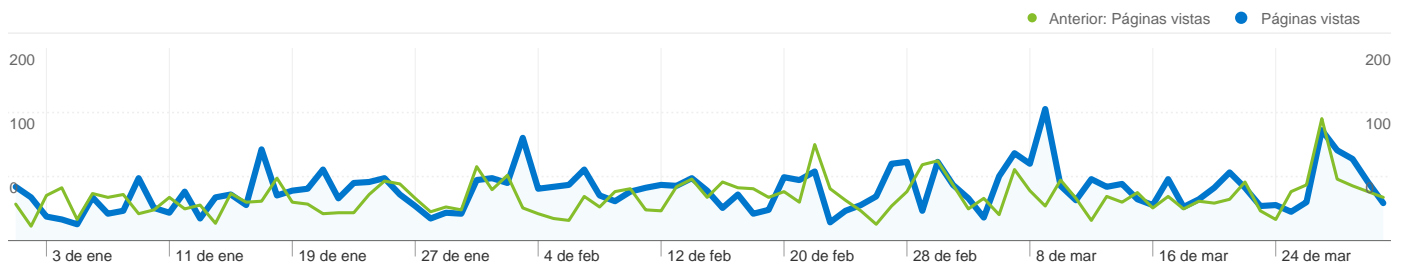

01/10/2010 - 31/12/2010	36	1,64%	01/10/2010 - 31/12/2010	1	0,19%
Porcentaje de cambios	-33,33%	-37,73%	Porcentaje de cambios	900,00%	753,42%

2.352 visitas de 40 países/territorios

Uso del sitio

Visitas	Páginas/visita	Promedio de tiempo en el sitio	Porcentaje de visitas nuevas	Porcentaje de rebote	
2.352 Anterior: 2.197 (7,06%)	2,02 Anterior: 1,89 (6,66%)	00:01:55 Anterior: 00:01:51 (3,74%)	66,28% Anterior: 65,32% (1,48%)	57,57% Anterior: 60,22% (-4,40%)	
País/territorio	Visitas	Páginas/visita	Promedio de tiempo en el sitio	Porcentaje de visitas nuevas	Porcentaje de rebote
Spain					
1 de enero de 2011 - 31 de marzo de 2011	1.746	2,21	00:02:12	60,37%	51,72%
1 de octubre de 2010 - 31 de diciembre de 2010	1.700	2,05	00:02:09	59,18%	54,24%
Porcentaje de cambios	2,71%	7,83%	2,02%	2,01%	-4,64%
Mexico					
1 de enero de 2011 - 31 de marzo de 2011	107	1,19	00:00:27	92,52%	85,05%
1 de octubre de 2010 - 31 de diciembre de 2010	84	1,24	00:00:21	94,05%	88,10%
Porcentaje de cambios	27,38%	-4,13%	29,10%	-1,62%	-3,46%
Ecuador					

Las páginas de este sitio se han visitado un total de 4.750 veces.

 **4.750** Páginas vistas

Anterior: 4.160 (14,18%)

 **3.669** Vistas únicas

Anterior: 3.237 (13,35%)

 **57,57%** Porcentaje de rebote

Anterior: 60,22% (-4,40%)