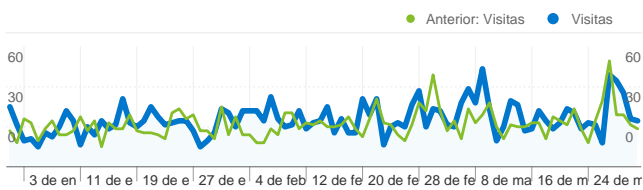

Uso del sitio

2.352 Visitas

Anterior: 2.197 (7,06%)

57,57% Porcentaje de rebote

Anterior: 60,22% (-4,40%)

4.750 Páginas vistas

Anterior: 4.160 (14,18%)

00:01:55 Promedio de tiempo en el sitio

Anterior: 00:01:51 (3,74%)

2,02 Páginas/visita

Anterior: 1,89 (6,66%)

66,28% Porcentaje de visitas nuevas

Anterior: 65,23% (1,62%)

Información de visitas

Visitas
1.690

Gráfico de visitas por ubicación

Visión general de las fuentes de tráfico

- **Tráfico directo**
1.589,00 (67,56%)
- **Motores de búsqueda**
614,00 (26,11%)
- **Sitios web de referencia**
149,00 (6,34%)

Visión general del contenido		
Páginas	Páginas vistas	Porcentaje de páginas vistas
/v2/index.asp		
01/01/2011 - 31/03/2011	1.995	42,00%
01/10/2010 - 31/12/2010	1.868	44,90%
Porcentaje de cambios	6,80%	-6,47%
/v2/Hojadomingo/hojadomingo.asp		
01/01/2011 - 31/03/2011	548	11,54%
01/10/2010 - 31/12/2010	344	8,27%
Porcentaje de cambios	59,30%	39,52%
/v2/Horarios/horario.asp		
01/01/2011 - 31/03/2011	504	10,61%
01/10/2010 - 31/12/2010	592	14,23%
Porcentaje de cambios	-14,86%	-25,44%
/v2/Noticias/noticias.asp		
01/01/2011 - 31/03/2011	355	7,47%
01/10/2010 - 31/12/2010	302	7,26%
Porcentaje de cambios	17,55%	2,95%
/v2/grupos/grupos.asp		
01/01/2011 - 31/03/2011	266	5,60%
01/10/2010 - 31/12/2010	0	0,00%
Porcentaje de cambios	100,00%	100,00%

1.690 usuarios han visitado este sitio.

 **2.352** Visitas

Anterior: 2.197 (7,06%)

 **1.690** Visitantes únicos absolutos

Anterior: 1.549 (9,10%)

 **4.750** Páginas vistas

Anterior: 4.160 (14,18%)

 **2,02** Promedio de páginas vistas