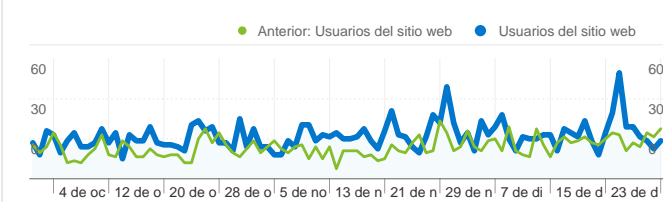

Uso del sitio

2.197 Visitas

Anterior: 1.604 (36,97%)

60,22% Porcentaje de rebote

Anterior: 58,17% (3,53%)

4.160 Páginas vistas

Anterior: 3.128 (32,99%)

00:01:51 Promedio de tiempo en el sitio

Anterior: 00:01:42 (8,41%)

1,89 Páginas/visita

Anterior: 1,95 (-2,90%)

65,23% Porcentaje de visitas nuevas

Anterior: 62,66% (4,10%)

Visión general de usuarios

Usuarios del sitio web
1.549

Gráfico de visitas por ubicación

Visión general de las fuentes de tráfico

- **Tráfico directo**
1.605,00 (73,05%)
- **Motores de búsqueda**
524,00 (23,85%)
- **Sitios web de referencia**
68,00 (3,10%)

Visión general del contenido

Páginas	Páginas vistas	Porcentaje de páginas vistas
/v2/index.asp		
01/10/2010 - 31/12/2010	1.868	44,90%
01/07/2010 - 30/09/2010	1.230	39,32%
Porcentaje de cambios	51,87%	14,19%
/v2/Horarios/horario.asp		
01/10/2010 - 31/12/2010	592	14,23%
01/07/2010 - 30/09/2010	457	14,61%
Porcentaje de cambios	29,54%	-2,60%
/v2/Hojadomingo/hojadomingo.asp		
01/10/2010 - 31/12/2010	344	8,27%
01/07/2010 - 30/09/2010	259	8,28%
Porcentaje de cambios	32,82%	-0,13%
/v2/Noticias/noticias.asp		
01/10/2010 - 31/12/2010	302	7,26%
01/07/2010 - 30/09/2010	231	7,38%
Porcentaje de cambios	30,74%	-1,70%
/v2/		
01/10/2010 - 31/12/2010	251	6,03%
01/07/2010 - 30/09/2010	227	7,26%
Porcentaje de cambios	10,57%	-16,86%

1.549 usuarios han visitado este sitio.

 **2.197** Visitas

Anterior: 1.604 (36,97%)

 **1.549** Usuario único absoluto

Anterior: 1.112 (39,30%)

 **4.160** Páginas vistas

Anterior: 3.128 (32,99%)

 **1,89** Promedio de páginas vistas