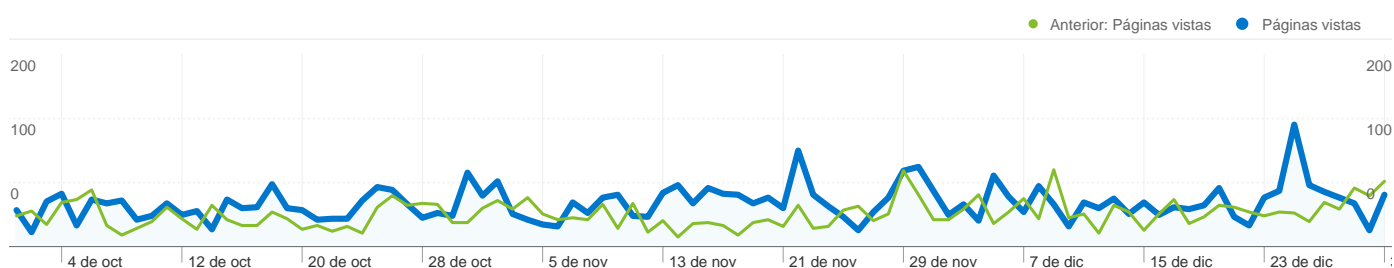

01/07/2010 - 30/09/2010	20	1,25%	01/07/2010 - 30/09/2010	0	0,00%
Porcentaje de cambios	15,00%	-16,04%	Porcentaje de cambios	100,00%	100,00%

2.197 visitas de 40 países/territorios

Uso del sitio

Visitas	Páginas/visita	Promedio de tiempo en el sitio	Porcentaje de visitas nuevas	Porcentaje de rebote	
2.197 Anterior: 1.604 (36,97%)	1,89 Anterior: 1,95 (-2,90%)	00:01:51 Anterior: 00:01:42 (8,41%)	65,32% Anterior: 62,78% (4,04%)	60,22% Anterior: 58,17% (3,53%)	
País/territorio	Visitas	Páginas/visita	Promedio de tiempo en el sitio	Porcentaje de visitas nuevas	Porcentaje de rebote
Spain					
1 de octubre de 2010 - 31 de diciembre de 2010	1.700	2,05	00:02:09	59,18%	54,24%
1 de julio de 2010 - 30 de septiembre de 2010	1.220	2,11	00:01:57	54,84%	51,48%
Porcentaje de cambios	39,34%	-2,90%	10,73%	7,92%	5,36%
Mexico					
1 de octubre de 2010 - 31 de diciembre de 2010	84	1,24	00:00:21	94,05%	88,10%
1 de julio de 2010 - 30 de septiembre de 2010	71	1,61	00:00:45	88,73%	78,87%
Porcentaje de cambios	18,31%	-22,89%	-53,13%	5,99%	11,69%
Peru					

Las páginas de este sitio se han visitado un total de 4.160 veces.

 **4.160** Páginas vistas

Anterior: 3.128 (32,99%)

 **3.237** Visitas únicas

Anterior: 2.455 (31,85%)

 **60,22%** Porcentaje de rebote

Anterior: 58,17% (3,53%)