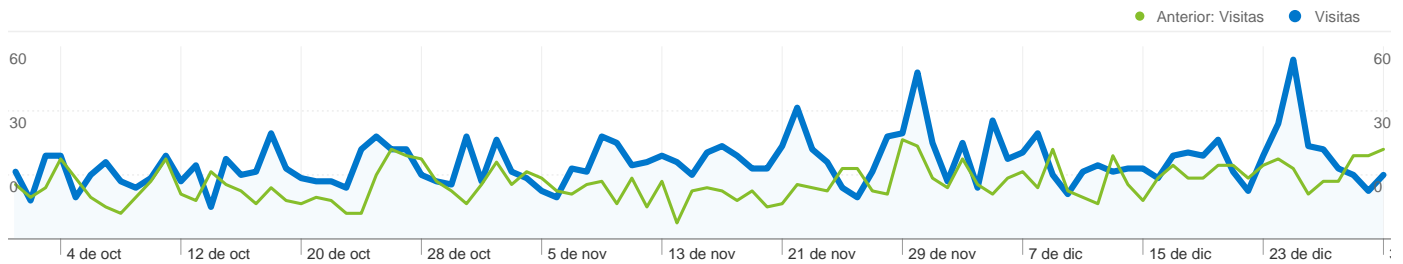

Todas las fuentes de tráfico han enviado un total de 2.197 visitas.

73,05% Tráfico directo

Anterior: 73,19% (-0,19%)

3,10% Sitios web de referencia

Anterior: 2,87% (7,93%)

23,85% Motores de búsqueda

Anterior: 23,94% (-0,37%)

- **Tráfico directo**
  1.605,00 (73,05%)
- **Motores de búsqueda**
  524,00 (23,85%)
- **Sitios web de referencia**
  68,00 (3,10%)

Fuentes de tráfico principales

Fuentes	Visitas	Porcentaje de visitas	Palabras clave	Visitas	Porcentaje de visitas
(direct) ((none))			http://scrustom.org		
01/10/2010 - 31/12/2010	1.605	73,05%	01/10/2010 - 31/12/2010	12	2,29%
01/07/2010 - 30/09/2010	1.174	73,19%	01/07/2010 - 30/09/2010	0	0,00%
Porcentaje de cambios	36,71%	-0,19%	Porcentaje de cambios	100,00%	100,00%
google (organic)			parroquia santo cristo de la misericordia boadilla del monte		
01/10/2010 - 31/12/2010	444	20,21%	01/10/2010 - 31/12/2010	12	2,29%
01/07/2010 - 30/09/2010	333	20,76%	01/07/2010 - 30/09/2010	5	1,30%
Porcentaje de cambios	33,33%	-2,66%	Porcentaje de cambios	140,00%	75,88%
revolvermaps.com (referral)			comuniones santo cristo misericordia		
01/10/2010 - 31/12/2010	42	1,91%	01/10/2010 - 31/12/2010	8	1,53%
01/07/2010 - 30/09/2010	0	0,00%	01/07/2010 - 30/09/2010	3	0,78%
Porcentaje de cambios	100,00%	100,00%	Porcentaje de cambios	166,67%	95,42%
yahoo (organic)			la hoja del domingo		
01/10/2010 - 31/12/2010	36	1,64%	01/10/2010 - 31/12/2010	7	1,34%
01/07/2010 - 30/09/2010	12	0,75%	01/07/2010 - 30/09/2010	1	0,26%
Porcentaje de cambios	200,00%	119,03%	Porcentaje de cambios	600,00%	412,98%
search (organic)			misterios gloriosos explicacion		
01/10/2010 - 31/12/2010	23	1,05%	01/10/2010 - 31/12/2010	7	1,34%