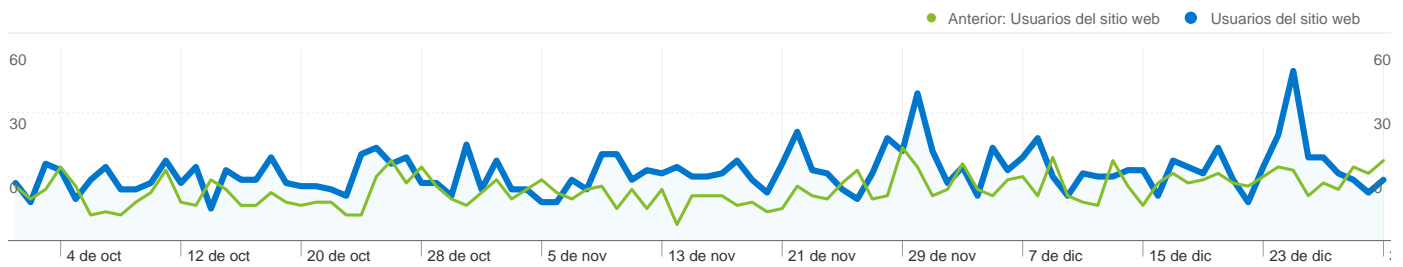

Uso del sitio

2.197 Visitas

Anterior: 1.604 (36,97%)

60,22% Porcentaje de rebote

Anterior: 58,17% (3,53%)

4.160 Páginas vistas

Anterior: 3.128 (32,99%)

00:01:51 Promedio de tiempo en el sitio

Anterior: 00:01:42 (8,41%)

1,89 Páginas/visita

Anterior: 1,95 (-2,90%)

65,23% Porcentaje de visitas nuevas

Anterior: 62,66% (4,10%)

Visión general de usuarios

Usuarios del sitio web
1.549

Gráfico de visitas por ubicación

Visión general de las fuentes de tráfico

- **Tráfico directo**
1.605,00 (73,05%)
- **Motores de búsqueda**
524,00 (23,85%)
- **Sitios web de referencia**
68,00 (3,10%)

Visión general del contenido

Páginas	Páginas vistas	Porcentaje de páginas vistas
/v2/index.asp		
01/10/2010 - 31/12/2010	1.868	44,90%
01/07/2010 - 30/09/2010	1.230	39,32%
Porcentaje de cambios	51,87%	14,19%
/v2/Horarios/horario.asp		
01/10/2010 - 31/12/2010	592	14,23%
01/07/2010 - 30/09/2010	457	14,61%
Porcentaje de cambios	29,54%	-2,60%
/v2/Hojadomingo/hojadomingo.asp		
01/10/2010 - 31/12/2010	344	8,27%
01/07/2010 - 30/09/2010	259	8,28%
Porcentaje de cambios	32,82%	-0,13%
/v2/Noticias/noticias.asp		
01/10/2010 - 31/12/2010	302	7,26%
01/07/2010 - 30/09/2010	231	7,38%
Porcentaje de cambios	30,74%	-1,70%
/v2/		
01/10/2010 - 31/12/2010	251	6,03%
01/07/2010 - 30/09/2010	227	7,26%
Porcentaje de cambios	10,57%	-16,86%

1.549 usuarios han visitado este sitio.

 **2.197** Visitas

Anterior: 1.604 (36,97%)

 **1.549** Usuario único absoluto

Anterior: 1.112 (39,30%)

 **4.160** Páginas vistas

Anterior: 3.128 (32,99%)

 **1,89** Promedio de páginas vistas