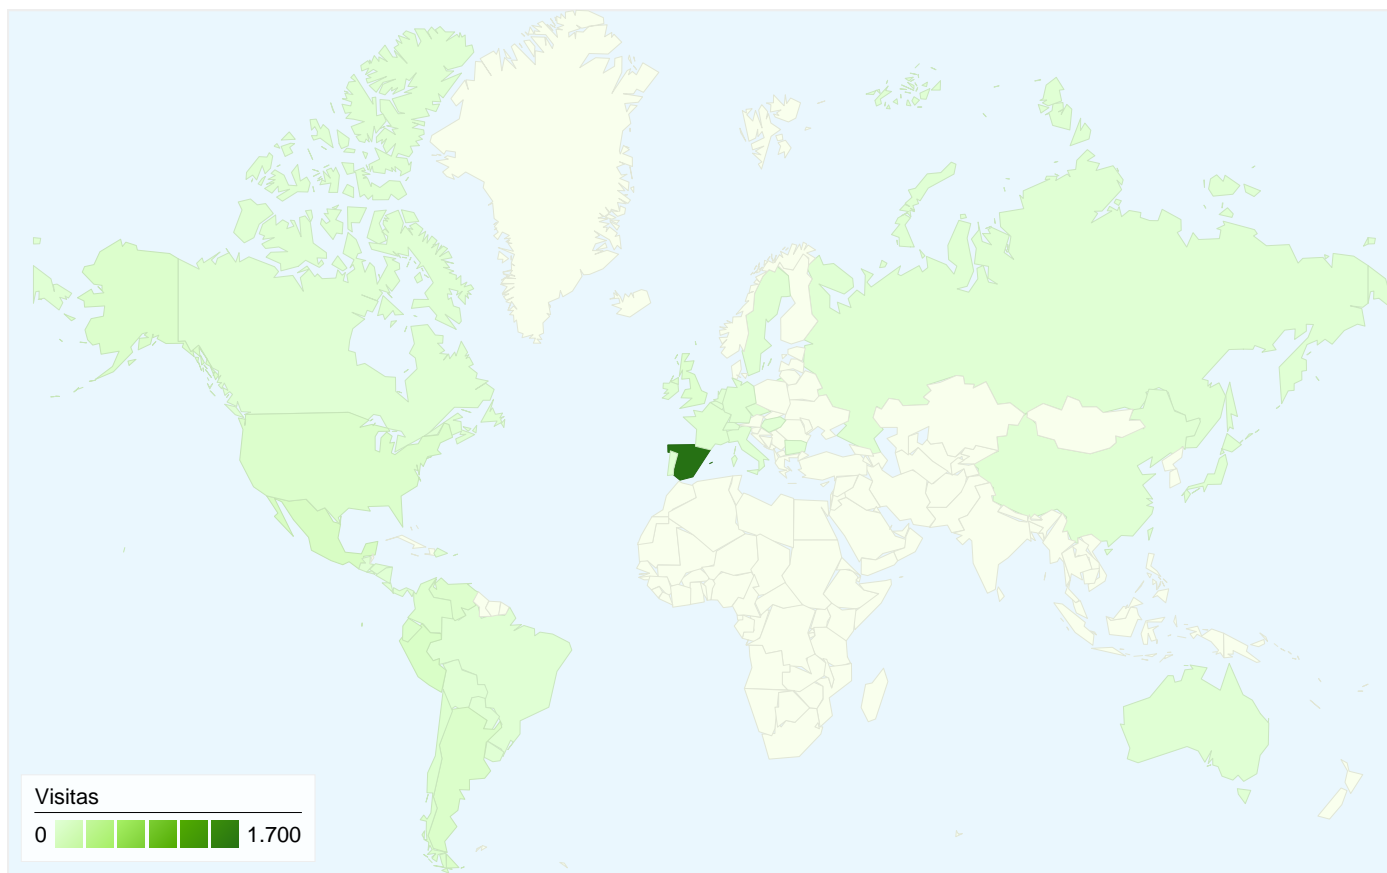

Anterior: 00:01:42 (8,41%)

1,89 Páginas/visita

Anterior: 1,95 (-2,90%)

65,23% Porcentaje de visitas nuevas

Anterior: 62,66% (4,10%)

Visión general de usuarios

Usuarios del sitio web
1.549

Gráfico de visitas por ubicación

Todas las fuentes de tráfico han enviado un total de 2.197 visitas.

73,05% Tráfico directo

Anterior: 73,19% (-0,19%)

3,10% Sitios web de referencia

Anterior: 2,87% (7,93%)

23,85% Motores de búsqueda

Anterior: 23,94% (-0,37%)

01/07/2010 - 30/09/2010	20	1,25%	01/07/2010 - 30/09/2010	0	0,00%
Porcentaje de cambios	15,00%	-16,04%	Porcentaje de cambios	100,00%	100,00%

2.197 visitas de 40 países/territorios

Uso del sitio

Visitas	Páginas/visita	Promedio de tiempo en el sitio	Porcentaje de visitas nuevas	Porcentaje de rebote	
2.197 Anterior: 1.604 (36,97%)	1,89 Anterior: 1,95 (-2,90%)	00:01:51 Anterior: 00:01:42 (8,41%)	65,32% Anterior: 62,78% (4,04%)	60,22% Anterior: 58,17% (3,53%)	
País/territorio	Visitas	Páginas/visita	Promedio de tiempo en el sitio	Porcentaje de visitas nuevas	Porcentaje de rebote
Spain					
1 de octubre de 2010 - 31 de diciembre de 2010	1.700	2,05	00:02:09	59,18%	54,24%
1 de julio de 2010 - 30 de septiembre de 2010	1.220	2,11	00:01:57	54,84%	51,48%
Porcentaje de cambios	39,34%	-2,90%	10,73%	7,92%	5,36%
Mexico					
1 de octubre de 2010 - 31 de diciembre de 2010	84	1,24	00:00:21	94,05%	88,10%
1 de julio de 2010 - 30 de septiembre de 2010	71	1,61	00:00:45	88,73%	78,87%
Porcentaje de cambios	18,31%	-22,89%	-53,13%	5,99%	11,69%
Peru					