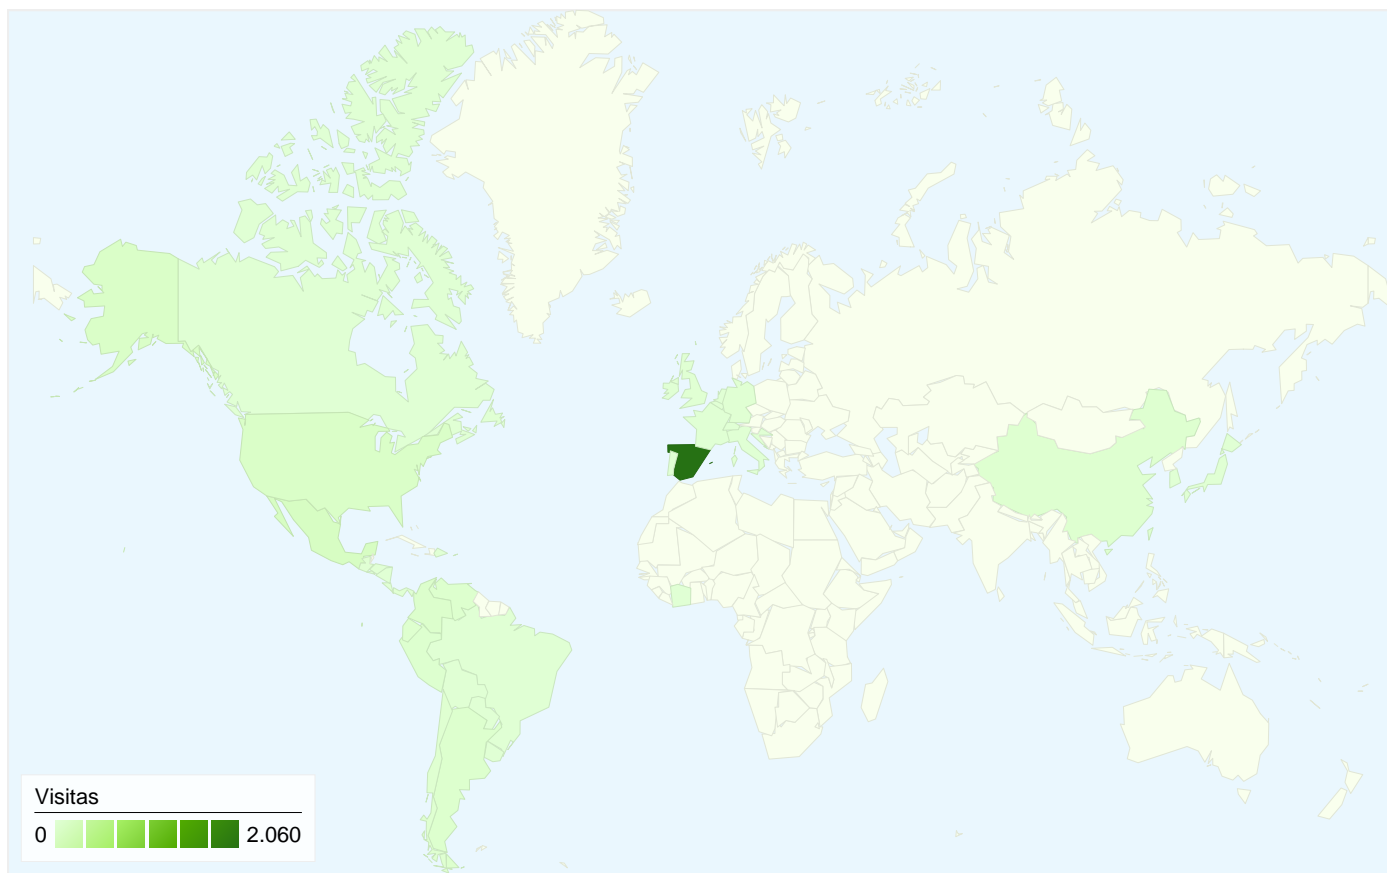

2.586 visitas provinieron de 38 países/territorios.

Uso del sitio

Visitas	Páginas/visita	Promedio de tiempo en el sitio	Porcentaje de visitas nuevas	Porcentaje de rebote	
2.586 Anterior: 1.931 (33,92%)	1,92 Anterior: 2,03 (-5,51%)	00:01:52 Anterior: 00:01:52 (0,09%)	66,63% Anterior: 66,34% (0,44%)	60,17% Anterior: 56,81% (5,91%)	
País/territorio	Visitas	Páginas/visita	Promedio de tiempo en el sitio	Porcentaje de visitas nuevas	Porcentaje de rebote
Spain					
1 de abril de 2010 - 30 de junio de 2010	2.060	2,06	00:02:08	60,05%	54,42%
1 de enero de 2010 - 31 de marzo de 2010	1.682	2,10	00:02:00	62,54%	54,10%
Porcentaje de cambios	22,47%	-1,80%	6,97%	-3,99%	0,58%
Mexico					
1 de abril de 2010 - 30 de junio de 2010	106	1,28	00:00:34	94,34%	82,08%
1 de enero de 2010 - 31 de marzo de 2010	54	1,46	00:00:34	98,15%	74,07%
Porcentaje de cambios	96,30%	-12,30%	1,33%	-3,88%	10,80%
United States					
1 de abril de 2010 - 30 de junio de 2010	76	1,53	00:01:11	86,84%	84,21%