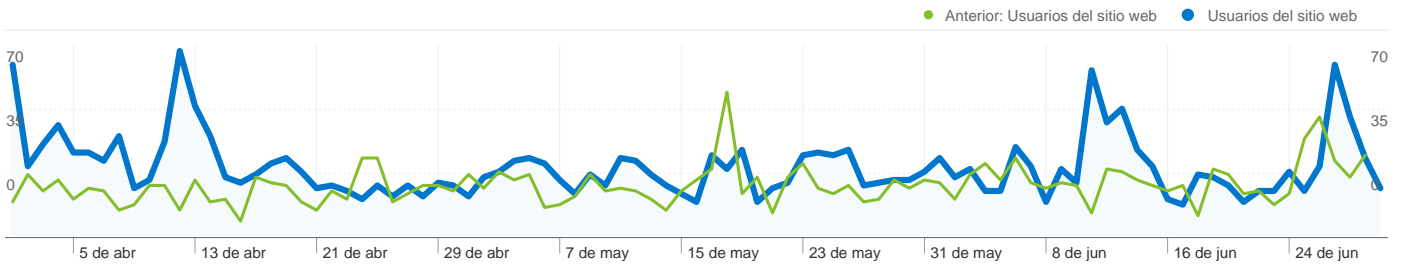

Uso del sitio

 **2.586** Visitas

Anterior: 1.931 (33,92%)

 **60,17%** Porcentaje de rebote

Anterior: 56,81% (5,91%)

 **4.954** Páginas vistas

Anterior: 3.915 (26,54%)

 **00:01:52** Promedio de tiempo en el sitio

Anterior: 00:01:52 (0,09%)

 **1,92** Páginas/visita

Anterior: 2,03 (-5,51%)

 **66,55%** Porcentaje de visitas nuevas

Anterior: 66,29% (0,40%)

Visión general de usuarios

Usuarios del sitio web
1.844

Gráfico de visitas por ubicación

Visión general de las fuentes de tráfico

- **Tráfico directo**
1.974,00 (76,33%)
- **Motores de búsqueda**
485,00 (18,75%)
- **Sitios web de referencia**
127,00 (4,91%)

Visión general del contenido		
Páginas	Páginas vistas	Porcentaje de páginas vistas
/v2/index.asp		
01/04/2010 - 30/06/2010	2.094	42,27%
01/01/2010 - 31/03/2010	1.574	40,20%
Porcentaje de cambios	33,04%	5,14%
/v2/Actividades/actividades.asp		
01/04/2010 - 30/06/2010	723	14,59%
01/01/2010 - 31/03/2010	207	5,29%
Porcentaje de cambios	249,28%	176,02%
/v2/Horarios/horario.asp		
01/04/2010 - 30/06/2010	615	12,41%
01/01/2010 - 31/03/2010	542	13,84%
Porcentaje de cambios	13,47%	-10,33%
/v2/Noticias/noticias.asp		
01/04/2010 - 30/06/2010	353	7,13%
01/01/2010 - 31/03/2010	316	8,07%
Porcentaje de cambios	11,71%	-11,72%
/v2/Contacto/contacto.asp		
01/04/2010 - 30/06/2010	274	5,53%
01/01/2010 - 31/03/2010	248	6,33%
Porcentaje de cambios	10,48%	-12,69%

1.844 usuarios han visitado este sitio.

 **2.586** Visitas

Anterior: 1.931 (33,92%)

 **1.844** Usuario único absoluto

Anterior: 1.357 (35,89%)

 **4.954** Páginas vistas

Anterior: 3.915 (26,54%)

 **1,92** Promedio de páginas vistas