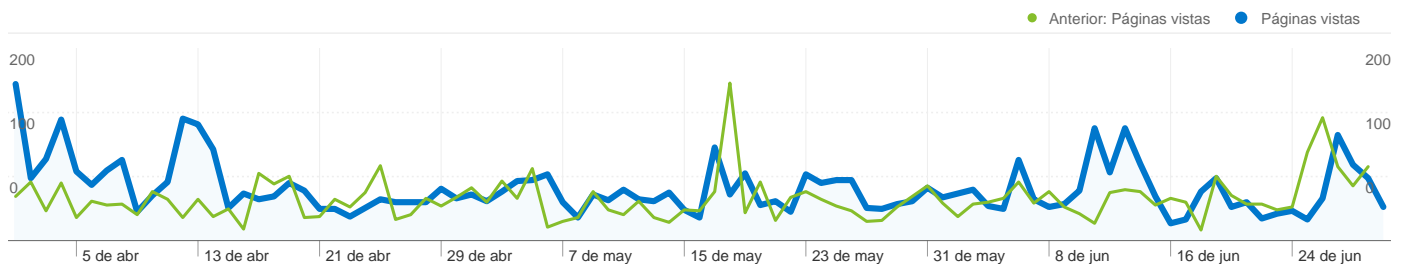

01/01/2010 - 31/03/2010	19	0,98%	01/01/2010 - 31/03/2010	1	0,22%
Porcentaje de cambios	-10,53%	-33,19%	Porcentaje de cambios	500,00%	469,07%

2.586 visitas provinieron de 38 países/territorios.

Uso del sitio

Visitas	Páginas/visita	Promedio de tiempo en el sitio	Porcentaje de visitas nuevas	Porcentaje de rebote	
2.586 Anterior: 1.931 (33,92%)	1,92 Anterior: 2,03 (-5,51%)	00:01:52 Anterior: 00:01:52 (0,09%)	66,63% Anterior: 66,34% (0,44%)	60,17% Anterior: 56,81% (5,91%)	
País/territorio	Visitas	Páginas/visita	Promedio de tiempo en el sitio	Porcentaje de visitas nuevas	Porcentaje de rebote
Spain					
1 de abril de 2010 - 30 de junio de 2010	2.060	2,06	00:02:08	60,05%	54,42%
1 de enero de 2010 - 31 de marzo de 2010	1.682	2,10	00:02:00	62,54%	54,10%
Porcentaje de cambios	22,47%	-1,80%	6,97%	-3,99%	0,58%
Mexico					
1 de abril de 2010 - 30 de junio de 2010	106	1,28	00:00:34	94,34%	82,08%
1 de enero de 2010 - 31 de marzo de 2010	54	1,46	00:00:34	98,15%	74,07%
Porcentaje de cambios	96,30%	-12,30%	1,33%	-3,88%	10,80%
United States					
1 de abril de 2010 - 30 de junio de 2010	76	1,53	00:01:11	86,84%	84,21%

1 - 10 de 38

Las páginas de este sitio se han visitado un total de 4.954 veces.

 **4.954** Páginas vistas

Anterior: 3.915 (26,54%)

 **3.735** Visitas únicas

Anterior: 3.002 (24,42%)

 **60,17%** Porcentaje de rebote