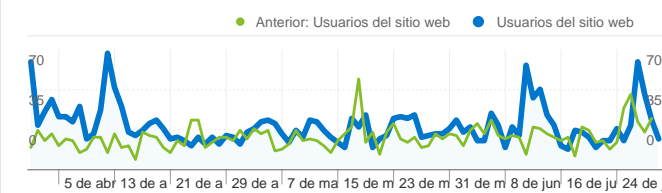

Uso del sitio

 **2.586** Visitas

Anterior: 1.931 (33,92%)

 **60,17%** Porcentaje de rebote

Anterior: 56,81% (5,91%)

 **4.954** Páginas vistas

Anterior: 3.915 (26,54%)

 **00:01:52** Promedio de tiempo en el sitio

Anterior: 00:01:52 (0,09%)

 **1,92** Páginas/visita

Anterior: 2,03 (-5,51%)

 **66,55%** Porcentaje de visitas nuevas

Anterior: 66,29% (0,40%)

Visión general de usuarios

Usuarios del sitio web
1.844

Gráfico de visitas por ubicación

Visión general de las fuentes de tráfico

- **Tráfico directo**
1.974,00 (76,33%)
- **Motores de búsqueda**
485,00 (18,75%)
- **Sitios web de referencia**
127,00 (4,91%)

Visión general del contenido		
Páginas	Páginas vistas	Porcentaje de páginas vistas
/v2/index.asp		
01/04/2010 - 30/06/2010	2.094	42,27%
01/01/2010 - 31/03/2010	1.574	40,20%
Porcentaje de cambios	33,04%	5,14%
/v2/Actividades/actividades.asp		
01/04/2010 - 30/06/2010	723	14,59%
01/01/2010 - 31/03/2010	207	5,29%
Porcentaje de cambios	249,28%	176,02%
/v2/Horarios/horario.asp		
01/04/2010 - 30/06/2010	615	12,41%
01/01/2010 - 31/03/2010	542	13,84%
Porcentaje de cambios	13,47%	-10,33%
/v2/Noticias/noticias.asp		
01/04/2010 - 30/06/2010	353	7,13%
01/01/2010 - 31/03/2010	316	8,07%
Porcentaje de cambios	11,71%	-11,72%
/v2/Contacto/contacto.asp		
01/04/2010 - 30/06/2010	274	5,53%
01/01/2010 - 31/03/2010	248	6,33%
Porcentaje de cambios	10,48%	-12,69%

1.844 usuarios han visitado este sitio.

 **2.586** Visitas

Anterior: 1.931 (33,92%)

 **1.844** Usuario único absoluto

Anterior: 1.357 (35,89%)

 **4.954** Páginas vistas

Anterior: 3.915 (26,54%)

 **1,92** Promedio de páginas vistas