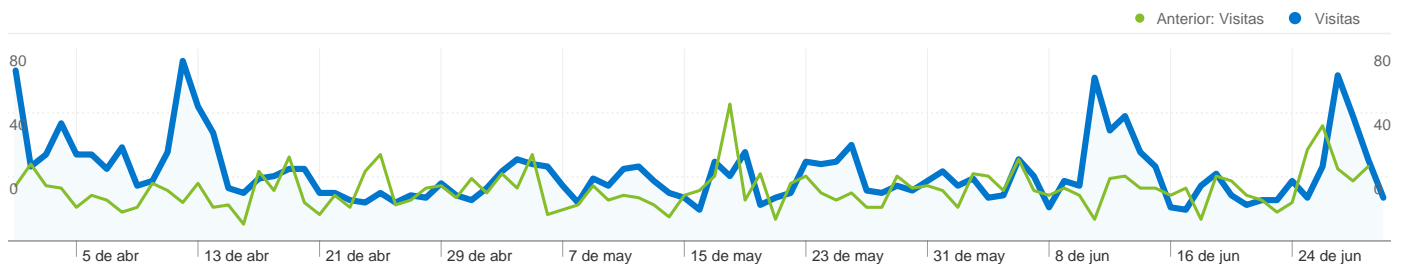

Todas las fuentes de tráfico han enviado un total de 2.586 visitas.

76,33% Tráfico directo

Anterior: 74,37% (2,65%)

4,91% Sitios web de referencia

Anterior: 1,81% (170,95%)

18,75% Motores de búsqueda

Anterior: 23,82% (-21,27%)

- **Tráfico directo**
  1.974,00 (76,33%)
- **Motores de búsqueda**
  485,00 (18,75%)
- **Sitios web de referencia**
  127,00 (4,91%)

Fuentes de tráfico principales

Fuentes	Visitas	Porcentaje de visitas	Palabras clave	Visitas	Porcentaje de visitas
(direct) ((none))			parroquia santo cristo de la misericordia boadilla del monte		
01/04/2010 - 30/06/2010	1.974	76,33%	01/04/2010 - 30/06/2010	15	3,09%
01/01/2010 - 31/03/2010	1.436	74,37%	01/01/2010 - 31/03/2010	23	5,00%
Porcentaje de cambios	37,47%	2,65%	Porcentaje de cambios	-34,78%	-38,14%
google (organic)			misas en boadilla por semana santa		
01/04/2010 - 30/06/2010	406	15,70%	01/04/2010 - 30/06/2010	13	2,68%
01/01/2010 - 31/03/2010	403	20,87%	01/01/2010 - 31/03/2010	0	0,00%
Porcentaje de cambios	0,74%	-24,77%	Porcentaje de cambios	100,00%	100,00%
yahoo (organic)			explicacion de los misterios gloriosos		
01/04/2010 - 30/06/2010	30	1,16%	01/04/2010 - 30/06/2010	7	1,44%
01/01/2010 - 31/03/2010	23	1,19%	01/01/2010 - 31/03/2010	1	0,22%
Porcentaje de cambios	30,43%	-2,60%	Porcentaje de cambios	600,00%	563,92%
search (organic)			parroquia santo cristo de la misericordia		
01/04/2010 - 30/06/2010	29	1,12%	01/04/2010 - 30/06/2010	6	1,24%
01/01/2010 - 31/03/2010	13	0,67%	01/01/2010 - 31/03/2010	24	5,22%
Porcentaje de cambios	123,08%	66,57%	Porcentaje de cambios	-75,00%	-76,29%
bing (organic)			virtudes de los misterios luminosos		
01/04/2010 - 30/06/2010	17	0,66%	01/04/2010 - 30/06/2010	6	1,24%