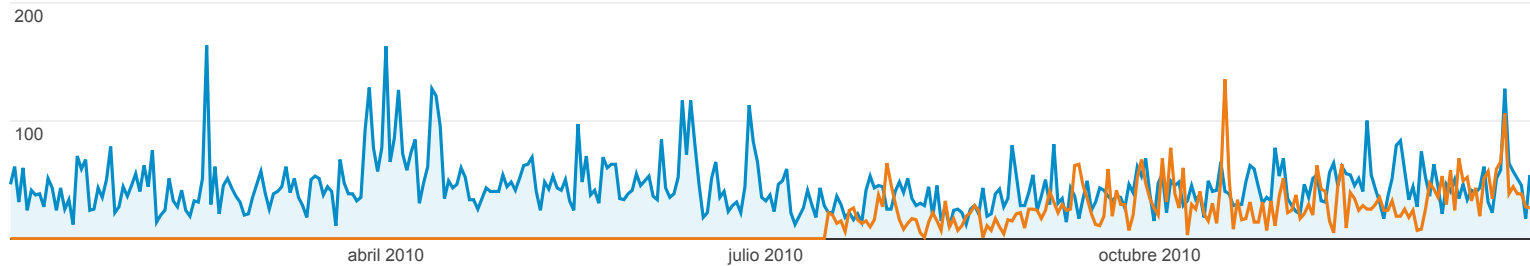

10. explicacion de los misterios gloriosos

01-ene-2010 - 31-dic-2010	14		0,76%
01-ene-2009 - 31-dic-2009	0		0,00%
% de cambios	100,00%		100,00%

[ver todo el informe](#)

Visión general del contenido

cambio en % de páginas vistas: +0,00%

Visión general

01-ene-2010 - 31-dic-2010: Páginas vistas
01-ene-2009 - 31-dic-2009: Páginas vistas

Las páginas de este sitio se han visitado un total de 16.163 veces.

Páginas vistas: 229,79%
16.163 frente a 4.901

Páginas vistas únicas: 263,46%
12.434 frente a 3.421

Promedio de tiempo en la página: -21,73%
00:01:57 frente a 00:02:29

Porcentaje de rebote: 1,88%
59,03% frente a 57,94%

Porcentaje de salidas: 3,56%
51,49% frente a 49,72%