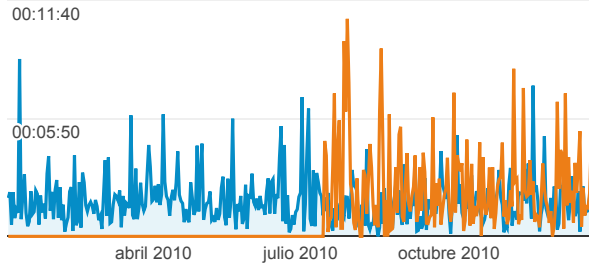

Mi panel

01/01/2010 - 31/12/2010

Comparar con: 01/01/2009 - 31/12/2009

Visitas

01-ene-2010 - 31-dic-2010: ● Visitas
01-ene-2009 - 31-dic-2009: ● Visitas

Visitas por Tipo de tráfico

- **74,42% direct**
6.194 Visitas
- **22,26% organic**
1.853 Visitas
- **3,31% referral**
276 Visitas

Visitas y Páginas vistas por Móvil (tabl...)

Móvil (tablet incluido)	Visitas	Páginas vistas
No		
01-ene-2010 - 31-dic-2010	8.132	15.808
01-ene-2009 - 31-dic-2009	947	2.031
% de cambios	758,71%	678,34%
Yes		
01-ene-2010 - 31-dic-2010	191	355
01-ene-2009 - 31-dic-2009	10	18
% de cambios	1.810,00%	1.872,22%

Duración media de la visita

01-ene-2010 - 31-dic-2010: ● Duración media de la visita
01-ene-2009 - 31-dic-2009: ● Duración media de la visita

Visitas y Duración media de la visita por País/territorio

País/territorio	Visitas	Duración media de la visita
Spain		
01-ene-2010 - 31-dic-2010	6.667	00:02:04
01-ene-2009 - 31-dic-2009	2.141	00:02:46
% de cambios	211,40%	-25,13%
Mexico		
01-ene-2010 - 31-dic-2010	315	00:00:33
01-ene-2009 - 31-dic-2009	57	00:00:36
% de cambios	452,63%	-7,78%
Peru		
01-ene-2010 - 31-dic-2010	184	00:01:02
01-ene-2009 - 31-dic-2009	11	00:00:00
% de cambios	1.572,73%	100,00%
United States		
01-ene-2010 - 31-dic-2010	180	00:00:45
01-ene-2009 - 31-dic-2009	47	00:00:34
% de cambios	282,98%	32,22%
Argentina		
01-ene-2010 - 31-dic-2010	153	00:00:15
01-ene-2009 - 31-dic-2009	58	00:00:37
% de cambios	163,79%	-59,42%
Colombia		
01-ene-2010 - 31-dic-2010	110	00:00:00
01-ene-2009 - 31-dic-2009	10	00:00:00
% de cambios	1000,00%	0,00%

[ver todo el informe](#)

Información de las fuentes de tráfico

cambio en % de visitas: +0,00%

Visión general

01-ene-2010 - 31-dic-2010: Visitas
01-ene-2009 - 31-dic-2009: Visitas

8.323 usuarios han visitado este sitio.