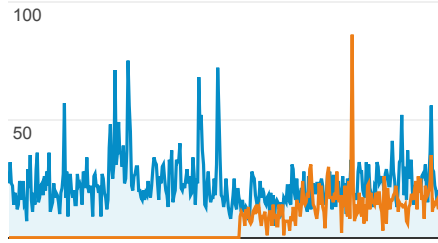

Mi panel

01/01/2010 - 31/12/2010

Comparar con: 01/01/2009 - 31/12/2009

Visitas

01-ene-2010 - 31-dic-2010: ● Visitas
01-ene-2009 - 31-dic-2009: ● Visitas

Visitas por Tipo de tráfico

- **74,42% direct**
6.194 Visitas
- **22,26% organic**
1.853 Visitas
- **3,31% referral**
276 Visitas

Visitas y Páginas vistas por Móvil (tabl...)

Móvil (tablet incluido)	Visitas	Páginas vistas
No		
01-ene-2010 - 31-dic-2010	8.132	15.808
01-ene-2009 - 31-dic-2009	947	2.031
% de cambios	758,71%	678,34%
Yes		
01-ene-2010 - 31-dic-2010	191	355
01-ene-2009 - 31-dic-2009	10	18
% de cambios	1.810,00%	1.872,22%