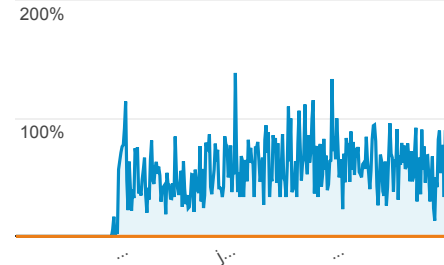

Duración media de la visita

01-ene-2010 - 31-dic-2010: ● Duración media de la visita
01-ene-2009 - 31-dic-2009: ● Duración media de la visita

Visitas y Duración media de la visita por País/territorio

País/territorio	Visitas	Duración media de la visita
Spain		
01-ene-2010 - 31-dic-2010	6.667	00:02:04
01-ene-2009 - 31-dic-2009	2.141	00:02:46
% de cambios	211,40%	-25,13%
Mexico		
01-ene-2010 - 31-dic-2010	315	00:00:33
01-ene-2009 - 31-dic-2009	57	00:00:36
% de cambios	452,63%	-7,78%
Peru		
01-ene-2010 - 31-dic-2010	184	00:01:02
01-ene-2009 - 31-dic-2009	11	00:00:00
% de cambios	1.572,73%	100,00%
United States		
01-ene-2010 - 31-dic-2010	180	00:00:45
01-ene-2009 - 31-dic-2009	47	00:00:34
% de cambios	282,98%	32,22%
Argentina		
01-ene-2010 - 31-dic-2010	153	00:00:15
01-ene-2009 - 31-dic-2009	58	00:00:37
% de cambios	163,79%	-59,42%
Colombia		
01-ene-2010 - 31-dic-2010	110	00:00:00
01-ene-2009 - 31-dic-2009	10	00:00:00
% de cambios	1000,00%	0,00%

Porcentaje de conversiones obtenidas

01-ene-2010 - 31-dic-2010: ● Porcentaje de conversiones obtenidas
01-ene-2009 - 31-dic-2009: ● Porcentaje de conversiones obtenidas

Consecuciones de objetivos y Porcent...